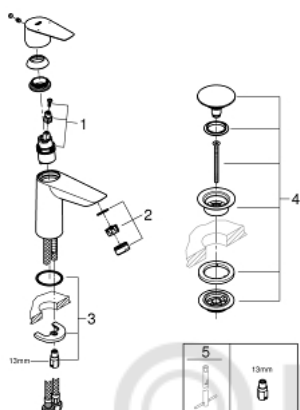

23 901 001 СМЕСИТЕЛЬ ОДНОРЫЧАЖНЫЙ ДЛЯ РАКОВИНЫ DN 15 M-SIZE

ОПИСАНИЕ ПРОДУКТА

- монтаж на одно отверстие
- металлический рычаг
- **GROHE Longlife** керамический картридж **28 мм**
- с ограничителем температуры
- **GROHE StarLight** хромированная поверхность
-
- **GROHE Zero** Раздельные пути подачи воды - не содержит никеля и свинца
- **GROHE EcoJoy** - 5,7 л/мин
- система быстрого монтажа
- нажимной донный клапан 1 1/4", пластик
- гибкая подводка
- **профессиональная серия**

23 901 001 СМЕСИТЕЛЬ ОДНОРЫЧАЖНЫЙ ДЛЯ РАКОВИНЫ DN 15
M-SIZE

ЗАПАСНЫЕ ЧАСТИ

- 1: Cartridge (Order-nr. 48518000)
 - 2: Mousseur (Order-nr. 48159000)
 - 3: Shank mounting kit (Order-nr. 46249000)
 - 4: Waste fitting (Order-nr. 65807000)
 - 5: Монтажный ключ (Order-nr. 19017000)*
- * Optional accessories