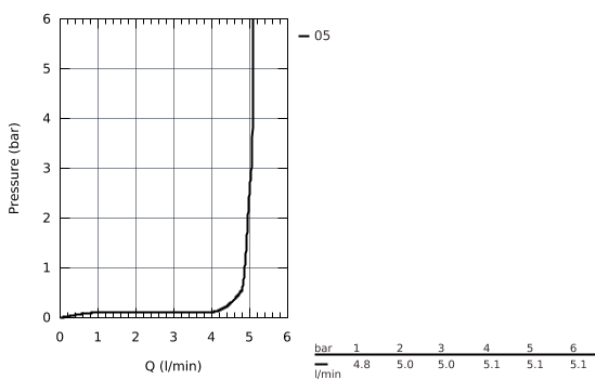

23 901 001 СМЕСИТЕЛЬ ОДНОРЫЧАЖНЫЙ ДЛЯ РАКОВИНЫ DN 15 M-SIZE

ОПИСАНИЕ ПРОДУКТА

- монтаж на одно отверстие
- металлический рычаг
- **GROHE Longlife** керамический картридж **28 мм**
- с ограничителем температуры
- **GROHE StarLight** хромированная поверхность
-
- **GROHE Zero** Раздельные пути подачи воды - не содержит никеля и свинца
- **GROHE EcoJoy** - 5,7 л/мин
- система быстрого монтажа
- нажимной донный клапан 1 1/4", пластик
- гибкая подводка
- **профессиональная серия**

23 901 001 СМЕСИТЕЛЬ ОДНОРЫЧАЖНЫЙ ДЛЯ РАКОВИНЫ DN 15
M-SIZE

ЗАПАСНЫЕ ЧАСТИ

- 1: Cartridge (Order-nr. 48518000)
 - 2: Mousseur (Order-nr. 48159000)
 - 3: Shank mounting kit (Order-nr. 46249000)
 - 4: Waste fitting (Order-nr. 65807000)
 - 5: Монтажный ключ (Order-nr. 19017000)*
- * Optional accessories