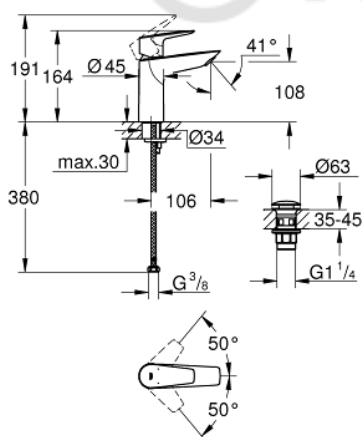

23 901 001 СМЕСИТЕЛЬ ОДНОРЫЧАЖНЫЙ ДЛЯ РАКОВИНЫ DN 15 M-SIZE

ОПИСАНИЕ ПРОДУКТА

- монтаж на одно отверстие
- металлический рычаг
- **GROHE Longlife** керамический картридж **28 мм**
- с ограничителем температуры
- **GROHE StarLight** хромированная поверхность
-
- **GROHE Zero** Раздельные пути подачи воды - не содержит никеля и свинца
- **GROHE EcoJoy** - 5,7 л/мин
- система быстрого монтажа
- нажимной донный клапан 1 1/4", пластик
- гибкая подводка
- **профессиональная серия**

23 901 001 СМЕСИТЕЛЬ ОДНОРЫЧАЖНЫЙ ДЛЯ РАКОВИНЫ DN 15
M-SIZE

ЗАПАСНЫЕ ЧАСТИ

- 1: Cartridge (Order-nr. 48518000)
 - 2: Mousseur (Order-nr. 48159000)
 - 3: Shank mounting kit (Order-nr. 46249000)
 - 4: Waste fitting (Order-nr. 65807000)
 - 5: Монтажный ключ (Order-nr. 19017000)*
- * Optional accessories