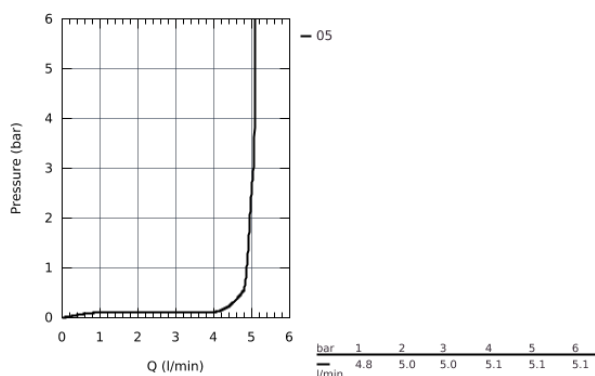

23 899 001 СМЕСИТЕЛЬ ОДНОРЫЧАЖНЫЙ ДЛЯ РАКОВИНЫ DN 15 S-SIZE

ОПИСАНИЕ ПРОДУКТА

- монтаж на одно отверстие
- металлический рычаг
- **GROHE Longlife ES** Керамический картридж 28 мм с энергосберегающей функцией (подача холодной воды при центральном положении рычага)
- с ограничителем температуры
- **GROHE StarLight** хромированная поверхность
-
- **GROHE Zero** Раздельные пути подачи воды - не содержит никеля и свинца
- **GROHE EcoJoy** - 5,7 л/мин
- система быстрого монтажа
- нажимной донный клапан 1 1/4", пластик
- гибкая подводка
- **профессиональная серия**

23 899 001 СМЕСИТЕЛЬ ОДНОРЫЧАЖНЫЙ ДЛЯ РАКОВИНЫ DN 15
S-SIZE

ЗАПАСНЫЕ ЧАСТИ

- 1: Cartridge (Order-nr. 48518000)
- 2: Mousseur (Order-nr. 48159000)
- 3: Shank mounting kit (Order-nr. 46249000)
- 4: Waste fitting (Order-nr. 65807000)
- 5: Монтажный ключ (Order-nr. 19017000)