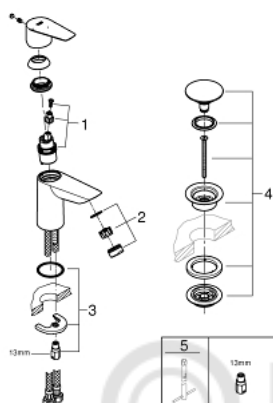

23 899 001 СМЕСИТЕЛЬ ОДНОРЫЧАЖНЫЙ ДЛЯ РАКОВИНЫ DN 15 S-SIZE

ОПИСАНИЕ ПРОДУКТА

- монтаж на одно отверстие
- металлический рычаг
- **GROHE Longlife ES** Керамический картридж 28 мм с энергосберегающей функцией (подача холодной воды при центральном положении рычага)
- с ограничителем температуры
- **GROHE StarLight** хромированная поверхность
-
- **GROHE Zero** Раздельные пути подачи воды - не содержит никеля и свинца
- **GROHE EcoJoy** - 5,7 л/мин
- система быстрого монтажа
- нажимной донный клапан 1 1/4", пластик
- гибкая подводка
- **профессиональная серия**

23 899 001 СМЕСИТЕЛЬ ОДНОРЫЧАЖНЫЙ ДЛЯ РАКОВИНЫ DN 15
S-SIZE

ЗАПАСНЫЕ ЧАСТИ

- 1: Cartridge (Order-nr. 48518000)
- 2: Mousseur (Order-nr. 48159000)
- 3: Shank mounting kit (Order-nr. 46249000)
- 4: Waste fitting (Order-nr. 65807000)
- 5: Монтажный ключ (Order-nr. 19017000)