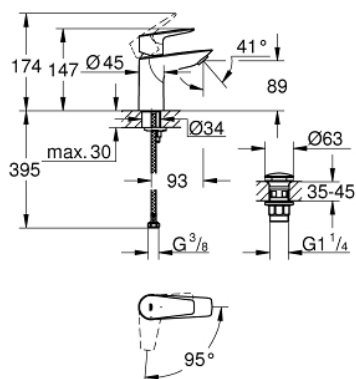

23 899 001 СМЕСИТЕЛЬ ОДНОРЫЧАЖНЫЙ ДЛЯ РАКОВИНЫ DN 15 S-SIZE

ОПИСАНИЕ ПРОДУКТА

- монтаж на одно отверстие
- металлический рычаг
- **GROHE Longlife ES** Керамический картридж 28 мм с энергосберегающей функцией (подача холодной воды при центральном положении рычага)
- с ограничителем температуры
- **GROHE StarLight** хромированная поверхность
-
- **GROHE Zero** Раздельные пути подачи воды - не содержит никеля и свинца
- **GROHE EcoJoy** - 5,7 л/мин
- система быстрого монтажа
- нажимной донный клапан 1 1/4", пластик
- гибкая подводка
- **профессиональная серия**

23 899 001 СМЕСИТЕЛЬ ОДНОРЫЧАЖНЫЙ ДЛЯ РАКОВИНЫ DN 15
S-SIZE

ЗАПАСНЫЕ ЧАСТИ

- 1: Cartridge (Order-nr. 48518000)
- 2: Mousseur (Order-nr. 48159000)
- 3: Shank mounting kit (Order-nr. 46249000)
- 4: Waste fitting (Order-nr. 65807000)
- 5: Монтажный ключ (Order-nr. 19017000)