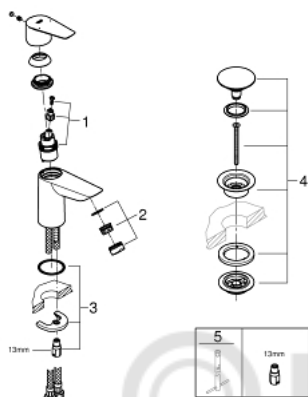

## 23 896 001 СМЕСИТЕЛЬ ОДНОРЫЧАЖНЫЙ ДЛЯ РАКОВИНЫ DN 15 S-SIZE

### ОПИСАНИЕ ПРОДУКТА

- монтаж на одно отверстие
- металлический рычаг
- **GROHE Longlife** керамический картридж **28 мм**
- с ограничителем температуры
- **GROHE StarLight** хромированная поверхность
- 
- **GROHE Zero** Раздельные пути подачи воды - не содержит никеля и свинца
- аэратор GROHE LowFlow - 3,5 л/мин
- система быстрого монтажа
- нажимной донный клапан 1 1/4", пластик
- гибкая подводка
- **профессиональная серия**

23 896 001 СМЕСИТЕЛЬ ОДНОРЫЧАЖНЫЙ ДЛЯ РАКОВИНЫ DN 15  
S-SIZE

**ЗАПАСНЫЕ ЧАСТИ**

- 1: Cartridge (Order-nr. 48533000)
  - 2: flow control (Order-nr. 42604000)
  - 3: Резьбовое соединение (Order-nr. 46249000)
  - 4: Донный клапан (Order-nr. 65807000)
  - 5: Монтажный ключ (Order-nr. 19017000)\*
- \* Optional accessories