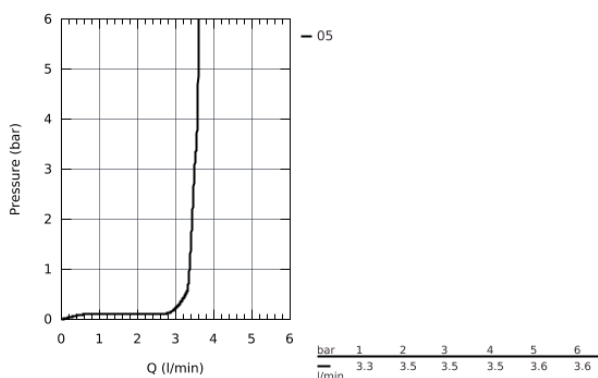

## 23 896 001 СМЕСИТЕЛЬ ОДНОРЫЧАЖНЫЙ ДЛЯ РАКОВИНЫ DN 15 S-SIZE

### ОПИСАНИЕ ПРОДУКТА

- монтаж на одно отверстие
- металлический рычаг
- **GROHE Longlife** керамический картридж **28 мм**
- с ограничителем температуры
- **GROHE StarLight** хромированная поверхность
- 
- **GROHE Zero** Раздельные пути подачи воды - не содержит никеля и свинца
- аэратор GROHE LowFlow - 3,5 л/мин
- система быстрого монтажа
- нажимной донный клапан 1 1/4", пластик
- гибкая подводка
- **профессиональная серия**

23 896 001 СМЕСИТЕЛЬ ОДНОРЫЧАЖНЫЙ ДЛЯ РАКОВИНЫ DN 15  
S-SIZE

**ЗАПАСНЫЕ ЧАСТИ**

- 1: Cartridge (Order-nr. 48533000)
  - 2: flow control (Order-nr. 42604000)
  - 3: Резьбовое соединение (Order-nr. 46249000)
  - 4: Донный клапан (Order-nr. 65807000)
  - 5: Монтажный ключ (Order-nr. 19017000)\*
- \* Optional accessories