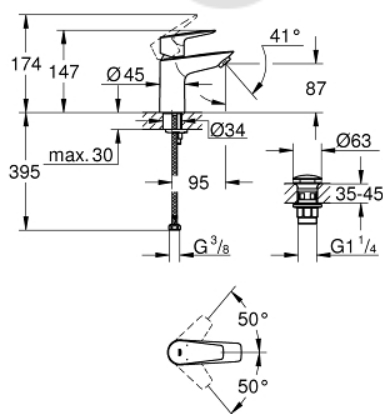

## 23 896 001 СМЕСИТЕЛЬ ОДНОРЫЧАЖНЫЙ ДЛЯ РАКОВИНЫ DN 15 S-SIZE

### ОПИСАНИЕ ПРОДУКТА

- монтаж на одно отверстие
- металлический рычаг
- **GROHE Longlife** керамический картридж **28 мм**
- с ограничителем температуры
- **GROHE StarLight** хромированная поверхность
- 
- **GROHE Zero** Раздельные пути подачи воды - не содержит никеля и свинца
- аэратор GROHE LowFlow - 3,5 л/мин
- система быстрого монтажа
- нажимной донный клапан 1 1/4", пластик
- гибкая подводка
- **профессиональная серия**

23 896 001 СМЕСИТЕЛЬ ОДНОРЫЧАЖНЫЙ ДЛЯ РАКОВИНЫ DN 15  
S-SIZE

**ЗАПАСНЫЕ ЧАСТИ**

- 1: Cartridge (Order-nr. 48533000)
  - 2: flow control (Order-nr. 42604000)
  - 3: Резьбовое соединение (Order-nr. 46249000)
  - 4: Донный клапан (Order-nr. 65807000)
  - 5: Монтажный ключ (Order-nr. 19017000)\*
- \* Optional accessories