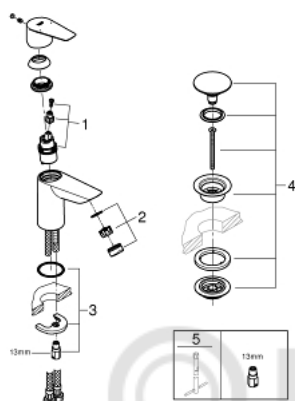

23 895 001 СМЕСИТЕЛЬ ОДНОРЫЧАЖНЫЙ ДЛЯ РАКОВИНЫ DN 15 S-SIZE

ОПИСАНИЕ ПРОДУКТА

- монтаж на одно отверстие
- металлический рычаг
- **GROHE Longlife** керамический картридж **28 мм**
- с ограничителем температуры
- **GROHE StarLight** хромированная поверхность
-
- **GROHE Zero** Раздельные пути подачи воды - не содержит никеля и свинца
- **GROHE EcoJoy** - 5,7 л/мин
- система быстрого монтажа
- нажимной донный клапан 1 1/4", пластик
- гибкая подводка
- **профессиональная серия**

23 895 001 СМЕСИТЕЛЬ ОДНОРЫЧАЖНЫЙ ДЛЯ РАКОВИНЫ DN 15
S-SIZE

ЗАПАСНЫЕ ЧАСТИ

- 1: Cartridge (Order-nr. 48518000)
 - 2: Mousseur (Order-nr. 48159000)
 - 3: Shank mounting kit (Order-nr. 46249000)
 - 4: Waste fitting (Order-nr. 65807000)
 - 5: Монтажный ключ (Order-nr. 19017000)*
- * Optional accessories