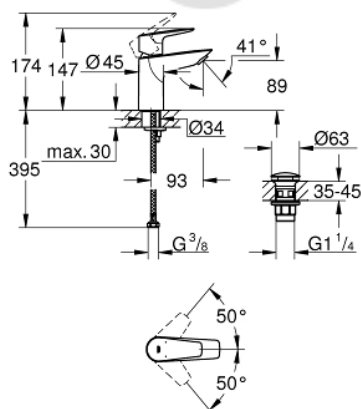

23 895 001 СМЕСИТЕЛЬ ОДНОРЫЧАЖНЫЙ ДЛЯ РАКОВИНЫ DN 15 S-SIZE

ОПИСАНИЕ ПРОДУКТА

- монтаж на одно отверстие
- металлический рычаг
- **GROHE Longlife** керамический картридж **28 мм**
- с ограничителем температуры
- **GROHE StarLight** хромированная поверхность
-
- **GROHE Zero** Раздельные пути подачи воды - не содержит никеля и свинца
- **GROHE EcoJoy** - 5,7 л/мин
- система быстрого монтажа
- нажимной донный клапан 1 1/4", пластик
- гибкая подводка
- **профессиональная серия**

23 895 001 СМЕСИТЕЛЬ ОДНОРЫЧАЖНЫЙ ДЛЯ РАКОВИНЫ DN 15
S-SIZE

ЗАПАСНЫЕ ЧАСТИ

- 1: Cartridge (Order-nr. 48518000)
 - 2: Mousseur (Order-nr. 48159000)
 - 3: Shank mounting kit (Order-nr. 46249000)
 - 4: Waste fitting (Order-nr. 65807000)
 - 5: Монтажный ключ (Order-nr. 19017000)*
- * Optional accessories