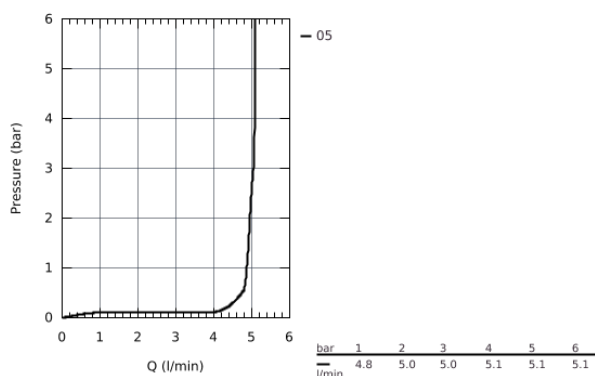

23 895 001 СМЕСИТЕЛЬ ОДНОРЫЧАЖНЫЙ ДЛЯ РАКОВИНЫ DN 15 S-SIZE

ОПИСАНИЕ ПРОДУКТА

- монтаж на одно отверстие
- металлический рычаг
- **GROHE Longlife** керамический картридж **28 мм**
- с ограничителем температуры
- **GROHE StarLight** хромированная поверхность
-
- **GROHE Zero** Раздельные пути подачи воды - не содержит никеля и свинца
- **GROHE EcoJoy** - 5,7 л/мин
- система быстрого монтажа
- нажимной донный клапан 1 1/4", пластик
- гибкая подводка
- **профессиональная серия**

23 895 001 СМЕСИТЕЛЬ ОДНОРЫЧАЖНЫЙ ДЛЯ РАКОВИНЫ DN 15
S-SIZE

ЗАПАСНЫЕ ЧАСТИ

- 1: Cartridge (Order-nr. 48518000)
 - 2: Mousseur (Order-nr. 48159000)
 - 3: Shank mounting kit (Order-nr. 46249000)
 - 4: Waste fitting (Order-nr. 65807000)
 - 5: Монтажный ключ (Order-nr. 19017000)*
- * Optional accessories