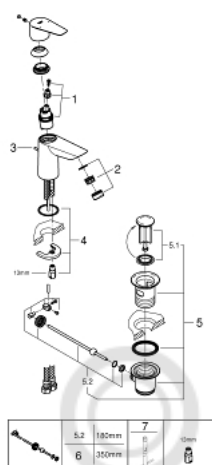

23 894 001 СМЕСИТЕЛЬ ОДНОРЫЧАЖНЫЙ ДЛЯ РАКОВИНЫ DN 15 S-SIZE

ОПИСАНИЕ ПРОДУКТА

- монтаж на одно отверстие
- металлический рычаг
- **GROHE Longlife** керамический картридж **28 мм**
- с ограничителем температуры
- **GROHE StarLight** хромированная поверхность
-
- **GROHE Zero** Раздельные пути подачи воды - не содержит никеля и свинца
- аэратор GROHE LowFlow - 3,5 л/мин
- система быстрого монтажа
- рычажный донный клапан 1 1/4", пластик
- гибкая подводка
- **профессиональная серия**

23 894 001 СМЕСИТЕЛЬ ОДНОРЫЧАЖНЫЙ ДЛЯ РАКОВИНЫ DN 15
S-SIZE

ЗАПАСНЫЕ ЧАСТИ

- 1: Cartridge (Order-nr. 48533000)
- 2: flow control (Order-nr. 42604000)
- 3: Тяга (Order-nr. 46739000)
- 4: Резьбовое соединение (Order-nr. 46249000)
- 5: Сливной гарнитур 1 1/4 (Order-nr. 28910000)
- 5.1: Пробка для сливного гарнитура (Order-nr. 07182000)
- 5.2: Эксцентриковая тяга (Order-nr. 07052000)
- 6: шаровая тяга (Order-nr. 07341000)*
- 7: Монтажный ключ (Order-nr. 19017000)*