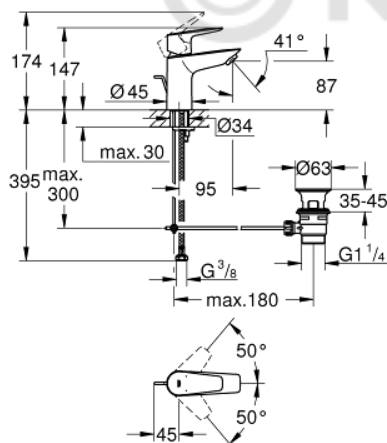

23 894 001 СМЕСИТЕЛЬ ОДНОРЫЧАЖНЫЙ ДЛЯ РАКОВИНЫ DN 15 S-SIZE

ОПИСАНИЕ ПРОДУКТА

- монтаж на одно отверстие
- металлический рычаг
- **GROHE Longlife** керамический картридж **28 мм**
- с ограничителем температуры
- **GROHE StarLight** хромированная поверхность
-
- **GROHE Zero** Раздельные пути подачи воды - не содержит никеля и свинца
- аэратор GROHE LowFlow - 3,5 л/мин
- система быстрого монтажа
- рычажный донный клапан 1 1/4", пластик
- гибкая подводка
- **профессиональная серия**

23 894 001 СМЕСИТЕЛЬ ОДНОРЫЧАЖНЫЙ ДЛЯ РАКОВИНЫ DN 15
S-SIZE

ЗАПАСНЫЕ ЧАСТИ

- 1: Cartridge (Order-nr. 48533000)
- 2: flow control (Order-nr. 42604000)
- 3: Тяга (Order-nr. 46739000)
- 4: Резьбовое соединение (Order-nr. 46249000)
- 5: Сливной гарнитур 1 1/4 (Order-nr. 28910000)
- 5.1: Пробка для сливного гарнитура (Order-nr. 07182000)
- 5.2: Эксцентриковая тяга (Order-nr. 07052000)
- 6: шаровая тяга (Order-nr. 07341000)*
- 7: Монтажный ключ (Order-nr. 19017000)*