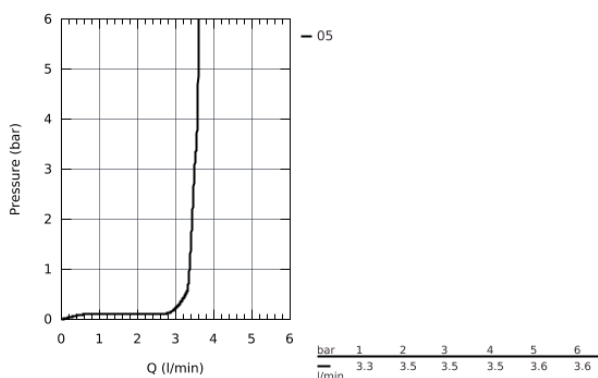

23 894 001 СМЕСИТЕЛЬ ОДНОРЫЧАЖНЫЙ ДЛЯ РАКОВИНЫ DN 15 S-SIZE

ОПИСАНИЕ ПРОДУКТА

- монтаж на одно отверстие
- металлический рычаг
- **GROHE Longlife** керамический картридж **28 мм**
- с ограничителем температуры
- **GROHE StarLight** хромированная поверхность
-
- **GROHE Zero** Раздельные пути подачи воды - не содержит никеля и свинца
- аэратор GROHE LowFlow - 3,5 л/мин
- система быстрого монтажа
- рычажный донный клапан 1 1/4", пластик
- гибкая подводка
- **профессиональная серия**

23 894 001 СМЕСИТЕЛЬ ОДНОРЫЧАЖНЫЙ ДЛЯ РАКОВИНЫ DN 15
S-SIZE

ЗАПАСНЫЕ ЧАСТИ

- 1: Cartridge (Order-nr. 48533000)
- 2: flow control (Order-nr. 42604000)
- 3: Тяга (Order-nr. 46739000)
- 4: Резьбовое соединение (Order-nr. 46249000)
- 5: Сливной гарнитур 1 1/4 (Order-nr. 28910000)
- 5.1: Пробка для сливного гарнитура (Order-nr. 07182000)
- 5.2: Эксцентриковая тяга (Order-nr. 07052000)
- 6: шаровая тяга (Order-nr. 07341000)*
- 7: Монтажный ключ (Order-nr. 19017000)*