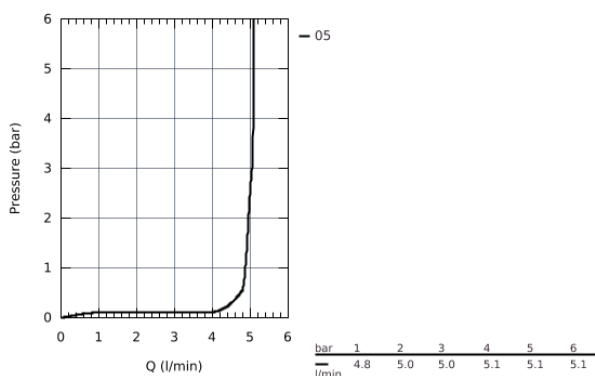

## 23 886 001 СМЕСИТЕЛЬ ОДНОРЫЧАЖНЫЙ ДЛЯ РАКОВИНЫ DN 15 M-SIZE

### ОПИСАНИЕ ПРОДУКТА

- монтаж на одно отверстие
- металлический рычаг
- **GROHE Longlife** керамический картридж **28 мм**
- с ограничителем температуры
- **GROHE StarLight** хромированная поверхность
- 
- **GROHE Zero** Раздельные пути подачи воды - не содержит никеля и свинца
- **GROHE EcoJoy** - 5,7 л/мин
- система быстрого монтажа
- нажимной донный клапан 1 1/4", пластик
- гибкая подводка
- **профессиональная серия**