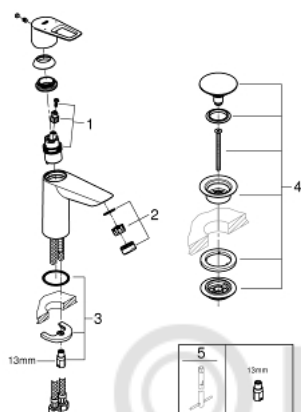

## 23 886 001 СМЕСИТЕЛЬ ОДНОРЫЧАЖНЫЙ ДЛЯ РАКОВИНЫ DN 15 M-SIZE

### ОПИСАНИЕ ПРОДУКТА

- монтаж на одно отверстие
- металлический рычаг
- **GROHE Longlife** керамический картридж **28 мм**
- с ограничителем температуры
- **GROHE StarLight** хромированная поверхность
- 
- **GROHE Zero** Раздельные пути подачи воды - не содержит никеля и свинца
- **GROHE EcoJoy** - 5,7 л/мин
- система быстрого монтажа
- нажимной донный клапан 1 1/4", пластик
- гибкая подводка
- **профессиональная серия**

23 886 001 СМЕСИТЕЛЬ ОДНОРЫЧАЖНЫЙ ДЛЯ РАКОВИНЫ DN 15  
M-SIZE

**ЗАПАСНЫЕ ЧАСТИ**

- 1: Cartridge (Order-nr. 48518000)
  - 2: Mousseur (Order-nr. 48159000)
  - 3: Shank mounting kit (Order-nr. 46249000)
  - 4: Waste fitting (Order-nr. 65807000)
  - 5: Монтажный ключ (Order-nr. 19017000)\*
- \* Optional accessories