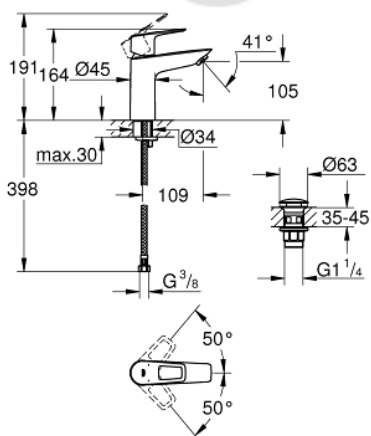

## 23 886 001 СМЕСИТЕЛЬ ОДНОРЫЧАЖНЫЙ ДЛЯ РАКОВИНЫ DN 15 M-SIZE

### ОПИСАНИЕ ПРОДУКТА

- монтаж на одно отверстие
- металлический рычаг
- **GROHE Longlife** керамический картридж **28 мм**
- с ограничителем температуры
- **GROHE StarLight** хромированная поверхность
- 
- **GROHE Zero** Раздельные пути подачи воды - не содержит никеля и свинца
- **GROHE EcoJoy** - 5,7 л/мин
- система быстрого монтажа
- нажимной донный клапан 1 1/4", пластик
- гибкая подводка
- **профессиональная серия**

23 886 001 СМЕСИТЕЛЬ ОДНОРЫЧАЖНЫЙ ДЛЯ РАКОВИНЫ DN 15  
M-SIZE

**ЗАПАСНЫЕ ЧАСТИ**

- 1: Cartridge (Order-nr. 48518000)
  - 2: Mousseur (Order-nr. 48159000)
  - 3: Shank mounting kit (Order-nr. 46249000)
  - 4: Waste fitting (Order-nr. 65807000)
  - 5: Монтажный ключ (Order-nr. 19017000)\*
- \* Optional accessories