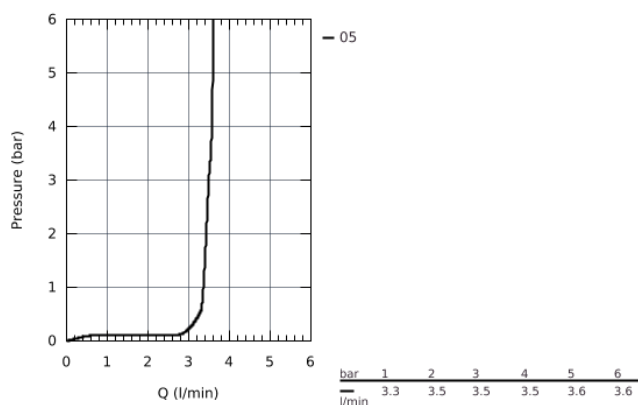

23 885 001 СМЕСИТЕЛЬ ОДНОРЫЧАЖНЫЙ ДЛЯ РАКОВИНЫ DN 15 M-SIZE

ОПИСАНИЕ ПРОДУКТА

- монтаж на одно отверстие
- металлический рычаг
- **GROHE Longlife** керамический картридж **28 мм**
- с ограничителем температуры
- **GROHE StarLight** хромированная поверхность
-
- **GROHE Zero** Раздельные пути подачи воды - не содержит никеля и свинца
- аэратор GROHE LowFlow - 3,5 л/мин
- система быстрого монтажа
- рычажный донный клапан 1 1/4" , пластик
- гибкая подводка
- **профессиональная серия**

23 885 001 СМЕСИТЕЛЬ ОДНОРЫЧАЖНЫЙ ДЛЯ РАКОВИНЫ DN 15
M-SIZE

ЗАПАСНЫЕ ЧАСТИ

- 1: Cartridge (Order-nr. 48533000)
- 2: flow control (Order-nr. 42604000)
- 3: Тяга (Order-nr. 46739000)
- 4: Резьбовое соединение (Order-nr. 46249000)
- 5: Сливной гарнитур 1 1/4 (Order-nr. 28910000)
- 6: шаровая тяга (Order-nr. 07341000)*
- 7: Монтажный ключ (Order-nr. 19017000)*