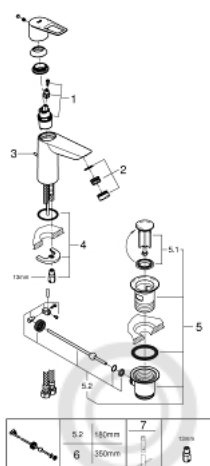

23 885 001 СМЕСИТЕЛЬ ОДНОРЫЧАЖНЫЙ ДЛЯ РАКОВИНЫ DN 15 M-SIZE

ОПИСАНИЕ ПРОДУКТА

- монтаж на одно отверстие
- металлический рычаг
- **GROHE Longlife** керамический картридж **28 мм**
- с ограничителем температуры
- **GROHE StarLight** хромированная поверхность
-
- **GROHE Zero** Раздельные пути подачи воды - не содержит никеля и свинца
- аэратор GROHE LowFlow - 3,5 л/мин
- система быстрого монтажа
- рычажный донный клапан 1 1/4" , пластик
- гибкая подводка
- **профессиональная серия**

23 885 001 СМЕСИТЕЛЬ ОДНОРЫЧАЖНЫЙ ДЛЯ РАКОВИНЫ DN 15
M-SIZE

ЗАПАСНЫЕ ЧАСТИ

- 1: Cartridge (Order-nr. 48533000)
- 2: flow control (Order-nr. 42604000)
- 3: Тяга (Order-nr. 46739000)
- 4: Резьбовое соединение (Order-nr. 46249000)
- 5: Сливной гарнитур 1 1/4 (Order-nr. 28910000)
- 6: шаровая тяга (Order-nr. 07341000)*
- 7: Монтажный ключ (Order-nr. 19017000)*