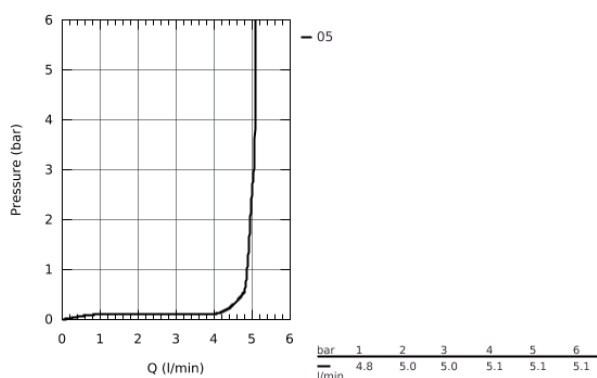

23 883 001 СМЕСИТЕЛЬ ОДНОРЫЧАЖНЫЙ ДЛЯ РАКОВИНЫ DN 15 S-SIZE

ОПИСАНИЕ ПРОДУКТА

- монтаж на одно отверстие
- металлический рычаг
- **GROHE Longlife ES** Керамический картридж 28 мм с энергосберегающей функцией (подача холодной воды при центральном положении рычага)
- с ограничителем температуры
- **GROHE StarLight** хромированная поверхность
-
- **GROHE Zero** Раздельные пути подачи воды - не содержит никеля и свинца
- **GROHE EcoJoy** - 5,7 л/мин
- система быстрого монтажа
- нажимной донный клапан 1 1/4", пластик
- гибкая подводка
- **профессиональная серия**

23 883 001 СМЕСИТЕЛЬ ОДНОРЫЧАЖНЫЙ ДЛЯ РАКОВИНЫ DN 15
S-SIZE

ЗАПАСНЫЕ ЧАСТИ

- 1: Cartridge (Order-nr. 48518000)
 - 2: Mousseur (Order-nr. 48159000)
 - 3: Shank mounting kit (Order-nr. 46249000)
 - 4: Waste fitting (Order-nr. 65807000)
 - 5: Монтажный ключ (Order-nr. 19017000)*
- * Optional accessories