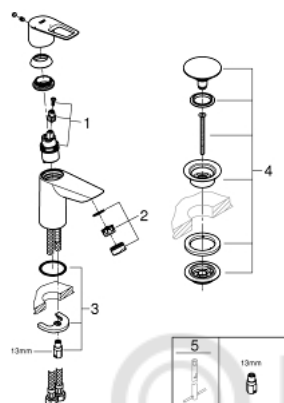

23 883 001 СМЕСИТЕЛЬ ОДНОРЫЧАЖНЫЙ ДЛЯ РАКОВИНЫ DN 15 S-SIZE

ОПИСАНИЕ ПРОДУКТА

- монтаж на одно отверстие
- металлический рычаг
- **GROHE Longlife ES** Керамический картридж 28 мм с энергосберегающей функцией (подача холодной воды при центральном положении рычага)
- с ограничителем температуры
- **GROHE StarLight** хромированная поверхность
-
- **GROHE Zero** Раздельные пути подачи воды - не содержит никеля и свинца
- **GROHE EcoJoy** - 5,7 л/мин
- система быстрого монтажа
- нажимной донный клапан 1 1/4", пластик
- гибкая подводка
- **профессиональная серия**

23 883 001 СМЕСИТЕЛЬ ОДНОРЫЧАЖНЫЙ ДЛЯ РАКОВИНЫ DN 15
S-SIZE

ЗАПАСНЫЕ ЧАСТИ

- 1: Cartridge (Order-nr. 48518000)
 - 2: Mousseur (Order-nr. 48159000)
 - 3: Shank mounting kit (Order-nr. 46249000)
 - 4: Waste fitting (Order-nr. 65807000)
 - 5: Монтажный ключ (Order-nr. 19017000)*
- * Optional accessories