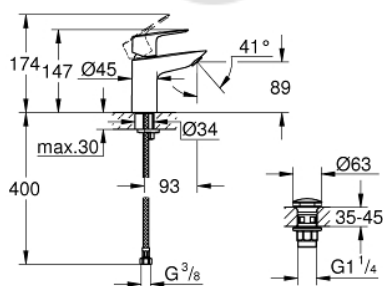

23 883 001 СМЕСИТЕЛЬ ОДНОРЫЧАЖНЫЙ ДЛЯ РАКОВИНЫ DN 15 S-SIZE

ОПИСАНИЕ ПРОДУКТА

- монтаж на одно отверстие
- металлический рычаг
- **GROHE Longlife ES** Керамический картридж 28 мм с энергосберегающей функцией (подача холодной воды при центральном положении рычага)
- с ограничителем температуры
- **GROHE StarLight** хромированная поверхность
-
- **GROHE Zero** Раздельные пути подачи воды - не содержит никеля и свинца
- **GROHE EcoJoy** - 5,7 л/мин
- система быстрого монтажа
- нажимной донный клапан 1 1/4", пластик
- гибкая подводка
- **профессиональная серия**

23 883 001 СМЕСИТЕЛЬ ОДНОРЫЧАЖНЫЙ ДЛЯ РАКОВИНЫ DN 15
S-SIZE

ЗАПАСНЫЕ ЧАСТИ

- 1: Cartridge (Order-nr. 48518000)
 - 2: Mousseur (Order-nr. 48159000)
 - 3: Shank mounting kit (Order-nr. 46249000)
 - 4: Waste fitting (Order-nr. 65807000)
 - 5: Монтажный ключ (Order-nr. 19017000)*
- * Optional accessories