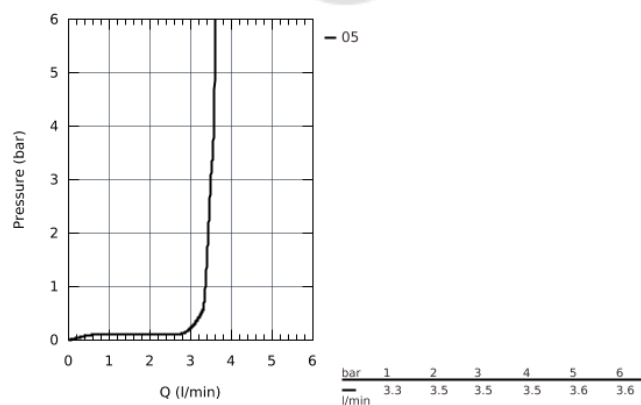

23 879 001 СМЕСИТЕЛЬ ОДНОРЫЧАЖНЫЙ ДЛЯ РАКОВИНЫ DN 15 S-SIZE

ОПИСАНИЕ ПРОДУКТА

- монтаж на одно отверстие
- металлический рычаг
- **GROHE Longlife** керамический картридж **28 мм**
- с ограничителем температуры
- **GROHE StarLight** хромированная поверхность
-
- **GROHE Zero** Раздельные пути подачи воды - не содержит никеля и свинца
- аэратор GROHE LowFlow - 3,5 л/мин
- система быстрого монтажа
- нажимной донный клапан 1 1/4", пластик
- гибкая подводка
- **профессиональная серия**

23 879 001 СМЕСИТЕЛЬ ОДНОРЫЧАЖНЫЙ ДЛЯ РАКОВИНЫ DN 15
S-SIZE

ЗАПАСНЫЕ ЧАСТИ

- 1: Cartridge (Order-nr. 48533000)
 - 2: flow control (Order-nr. 42604000)
 - 3: Резьбовое соединение (Order-nr. 46249000)
 - 4: Донный клапан (Order-nr. 65807000)
 - 5: Монтажный ключ (Order-nr. 19017000)*
- * Optional accessories