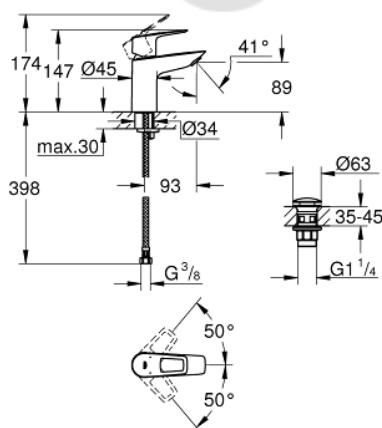

23 878 001 СМЕСИТЕЛЬ ОДНОРЫЧАЖНЫЙ ДЛЯ РАКОВИНЫ DN 15 S-SIZE

ОПИСАНИЕ ПРОДУКТА

- монтаж на одно отверстие
- металлический рычаг
- **GROHE Longlife** керамический картридж **28 мм**
- с ограничителем температуры
- **GROHE StarLight** хромированная поверхность
-
- **GROHE Zero** Раздельные пути подачи воды - не содержит никеля и свинца
- **GROHE EcoJoy** - 5,7 л/мин
- система быстрого монтажа
- нажимной донный клапан 1 1/4", пластик
- гибкая подводка
- **профессиональная серия**

23 878 001 СМЕСИТЕЛЬ ОДНОРЫЧАЖНЫЙ ДЛЯ РАКОВИНЫ DN 15
S-SIZE

ЗАПАСНЫЕ ЧАСТИ

- 1: Cartridge (Order-nr. 48518000)
 - 2: Mousseur (Order-nr. 48159000)
 - 3: Shank mounting kit (Order-nr. 46249000)
 - 4: Waste fitting (Order-nr. 65807000)
 - 5: Монтажный ключ (Order-nr. 19017000)*
- * Optional accessories