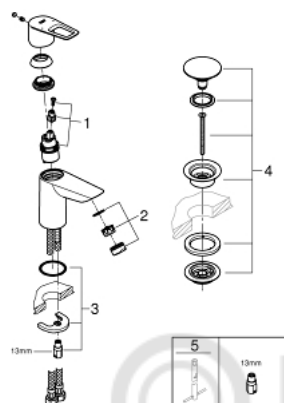

23 878 001 СМЕСИТЕЛЬ ОДНОРЫЧАЖНЫЙ ДЛЯ РАКОВИНЫ DN 15 S-SIZE

ОПИСАНИЕ ПРОДУКТА

- монтаж на одно отверстие
- металлический рычаг
- **GROHE Longlife** керамический картридж **28 мм**
- с ограничителем температуры
- **GROHE StarLight** хромированная поверхность
-
- **GROHE Zero** Раздельные пути подачи воды - не содержит никеля и свинца
- **GROHE EcoJoy** - 5,7 л/мин
- система быстрого монтажа
- нажимной донный клапан 1 1/4", пластик
- гибкая подводка
- **профессиональная серия**

23 878 001 СМЕСИТЕЛЬ ОДНОРЫЧАЖНЫЙ ДЛЯ РАКОВИНЫ DN 15
S-SIZE

ЗАПАСНЫЕ ЧАСТИ

- 1: Cartridge (Order-nr. 48518000)
 - 2: Mousseur (Order-nr. 48159000)
 - 3: Shank mounting kit (Order-nr. 46249000)
 - 4: Waste fitting (Order-nr. 65807000)
 - 5: Монтажный ключ (Order-nr. 19017000)*
- * Optional accessories