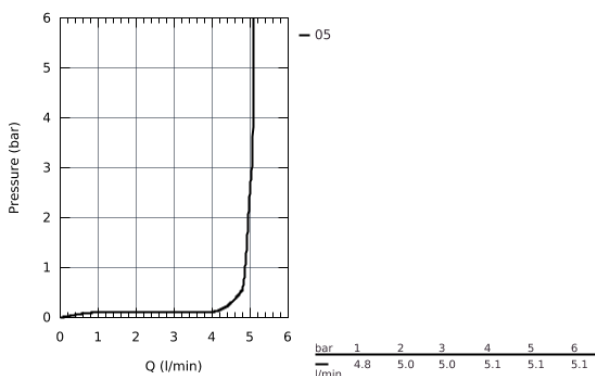

23 878 001 СМЕСИТЕЛЬ ОДНОРЫЧАЖНЫЙ ДЛЯ РАКОВИНЫ DN 15 S-SIZE

ОПИСАНИЕ ПРОДУКТА

- монтаж на одно отверстие
- металлический рычаг
- **GROHE Longlife** керамический картридж **28 мм**
- с ограничителем температуры
- **GROHE StarLight** хромированная поверхность
-
- **GROHE Zero** Раздельные пути подачи воды - не содержит никеля и свинца
- **GROHE EcoJoy** - 5,7 л/мин
- система быстрого монтажа
- нажимной донный клапан 1 1/4", пластик
- гибкая подводка
- **профессиональная серия**

23 878 001 СМЕСИТЕЛЬ ОДНОРЫЧАЖНЫЙ ДЛЯ РАКОВИНЫ DN 15
S-SIZE

ЗАПАСНЫЕ ЧАСТИ

- 1: Cartridge (Order-nr. 48518000)
 - 2: Mousseur (Order-nr. 48159000)
 - 3: Shank mounting kit (Order-nr. 46249000)
 - 4: Waste fitting (Order-nr. 65807000)
 - 5: Монтажный ключ (Order-nr. 19017000)*
- * Optional accessories