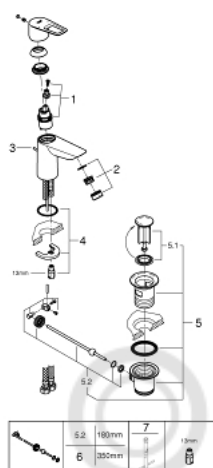

23 877 001 СМЕСИТЕЛЬ ОДНОРЫЧАЖНЫЙ ДЛЯ РАКОВИНЫ DN 15 S-SIZE

ОПИСАНИЕ ПРОДУКТА

- монтаж на одно отверстие
- металлический рычаг
- **GROHE Longlife** керамический картридж **28 мм**
- с ограничителем температуры
- **GROHE StarLight** хромированная поверхность
-
- **GROHE Zero** Раздельные пути подачи воды - не содержит никеля и свинца
- аэратор GROHE LowFlow - 3,5 л/мин
- система быстрого монтажа
- рычажный донный клапан 1 1/4" и пластик
- гибкая подводка
- **профессиональная серия**

23 877 001 СМЕСИТЕЛЬ ОДНОРЫЧАЖНЫЙ ДЛЯ РАКОВИНЫ DN 15
S-SIZE

ЗАПАСНЫЕ ЧАСТИ

- 1: Cartridge (Order-nr. 48533000)
- 2: flow control (Order-nr. 42604000)
- 3: Тяга (Order-nr. 46739000)
- 4: Резьбовое соединение (Order-nr. 46249000)
- 5: Сливной гарнитур 1 1/4 (Order-nr. 28910000)
- 6: шаровая тяга (Order-nr. 07341000)*
- 7: Монтажный ключ (Order-nr. 19017000)*