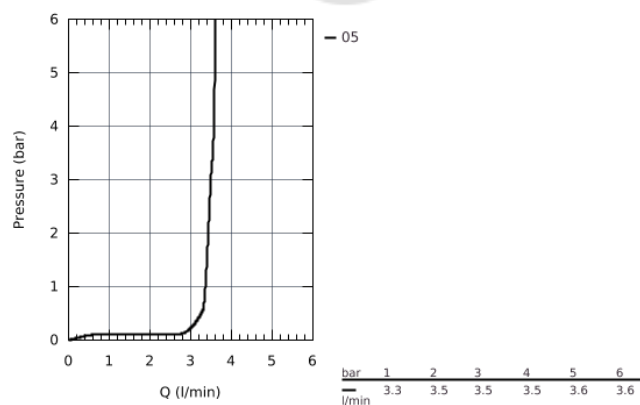

23 877 001 СМЕСИТЕЛЬ ОДНОРЫЧАЖНЫЙ ДЛЯ РАКОВИНЫ DN 15 S-SIZE

ОПИСАНИЕ ПРОДУКТА

- монтаж на одно отверстие
- металлический рычаг
- **GROHE Longlife** керамический картридж **28 мм**
- с ограничителем температуры
- **GROHE StarLight** хромированная поверхность
-
- **GROHE Zero** Раздельные пути подачи воды - не содержит никеля и свинца
- аэратор GROHE LowFlow - 3,5 л/мин
- система быстрого монтажа
- рычажный донный клапан 1 1/4" и пластик
- гибкая подводка
- **профессиональная серия**

23 877 001 СМЕСИТЕЛЬ ОДНОРЫЧАЖНЫЙ ДЛЯ РАКОВИНЫ DN 15
S-SIZE

ЗАПАСНЫЕ ЧАСТИ

- 1: Cartridge (Order-nr. 48533000)
- 2: flow control (Order-nr. 42604000)
- 3: Тяга (Order-nr. 46739000)
- 4: Резьбовое соединение (Order-nr. 46249000)
- 5: Сливной гарнитур 1 1/4 (Order-nr. 28910000)
- 6: шаровая тяга (Order-nr. 07341000)*
- 7: Монтажный ключ (Order-nr. 19017000)*