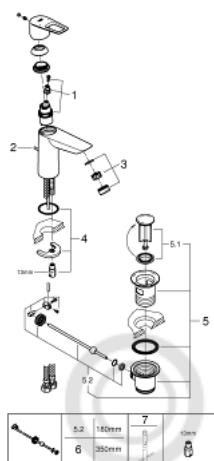

23 762 001 СМЕСИТЕЛЬ ОДНОРЫЧАЖНЫЙ ДЛЯ РАКОВИНЫ DN 15
M-SIZE

ЗАПАСНЫЕ ЧАСТИ

- 1: Cartridge (Order-nr. 48518000)
- 2: Pop-up rod (Order-nr. 46739000)
- 3: Mousseur (Order-nr. 48159000)
- 4: Shank mounting kit (Order-nr. 46249000)
- 5: Waste set 1 1/4" (Order-nr. 28910000)
- 6: Eccentric rod (Order-nr. 07341000)*
- 7: Монтажный ключ (Order-nr. 19017000)*