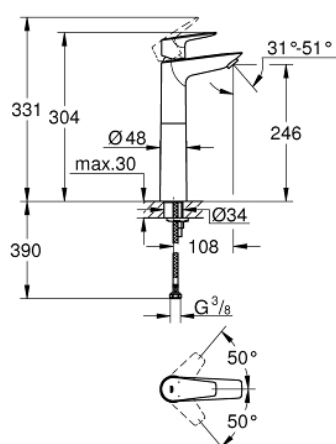

23 761 001 СМЕСИТЕЛЬ ОДНОРЫЧАЖНЫЙ ДЛЯ РАКОВИНЫ DN 15 XL-SIZE

ОПИСАНИЕ ПРОДУКТА

- для отдельностоящих раковин
- монтаж на одно отверстие
- металлический рычаг
- **GROHE Longlife** керамический картридж **28 мм**
- с ограничителем температуры
- **GROHE StarLight** хромированная поверхность
-
- **GROHE Zero** Раздельные пути подачи воды - не содержит никеля и свинца
- **GROHE EcoJoy** - 5,7 л/мин
- система быстрого монтажа
- без донного клапана
- гибкая подводка
- **профессиональная серия**

23 761 001 СМЕСИТЕЛЬ ОДНОРЫЧАЖНЫЙ ДЛЯ РАКОВИНЫ DN 15
XL-SIZE

ЗАПАСНЫЕ ЧАСТИ

- 1: Cartridge (Order-nr. 48518000)
 - 2: Аэрагор (Order-nr. 46837000)
 - 3: Shank mounting kit (Order-nr. 46249000)
 - 4: Waste fitting (Order-nr. 65807000)*
 - 5: Монтажный ключ (Order-nr. 19017000)*
- * Optional accessories