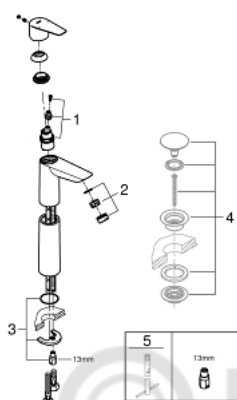

23 761 001 СМЕСИТЕЛЬ ОДНОРЫЧАЖНЫЙ ДЛЯ РАКОВИНЫ DN 15 XL-SIZE

ОПИСАНИЕ ПРОДУКТА

- для отдельностоящих раковин
- монтаж на одно отверстие
- металлический рычаг
- **GROHE Longlife** керамический картридж **28 мм**
- с ограничителем температуры
- **GROHE StarLight** хромированная поверхность
-
- **GROHE Zero** Раздельные пути подачи воды - не содержит никеля и свинца
- **GROHE EcoJoy** - 5,7 л/мин
- система быстрого монтажа
- без донного клапана
- гибкая подводка
- **профессиональная серия**

23 761 001 СМЕСИТЕЛЬ ОДНОРЫЧАЖНЫЙ ДЛЯ РАКОВИНЫ DN 15
XL-SIZE

ЗАПАСНЫЕ ЧАСТИ

- 1: Cartridge (Order-nr. 48518000)
 - 2: Аэрагор (Order-nr. 46837000)
 - 3: Shank mounting kit (Order-nr. 46249000)
 - 4: Waste fitting (Order-nr. 65807000)*
 - 5: Монтажный ключ (Order-nr. 19017000)*
- * Optional accessories