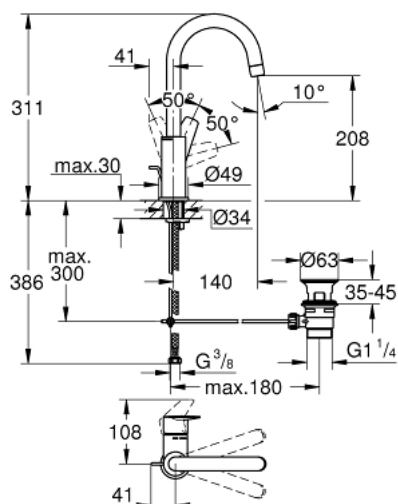

23 760 001 СМЕСИТЕЛЬ ОДНОРЫЧАЖНЫЙ ДЛЯ РАКОВИНЫ 1/2"
L-SIZE

ОПИСАНИЕ ПРОДУКТА

- монтаж на одно отверстие
- металлический рычаг
- **GROHE Longlife** керамический картридж **28 мм**
- с ограничителем температуры
- **GROHE StarLight** хромированная поверхность
- **GROHE EcoJoy** - 5,7 л/мин
- система быстрого монтажа
- поворотный трубкообразный излив
- рычажный донный клапан 1 1/4", пластик
- гибкая подводка
- **профессиональная серия**

23 760 001 СМЕСИТЕЛЬ ОДНОРЫЧАЖНЫЙ ДЛЯ РАКОВИНЫ 1/2"
L-SIZE

ЗАПАСНЫЕ ЧАСТИ

- 1: колпачок (Order-nr. 46581000)
 - 2: Крепежное кольцо (Order-nr. 46715000)
 - 3: Картридж керамический (Order-nr. 46580000)
 - 4: ламинарный регулятор струи (Order-nr. 13935000)
 - 5: Стопорное кольцо (Order-nr. 4825700M)
 - 6: Тяга (Order-nr. 46739000)
 - 7: Резьбовое соединение (Order-nr. 46249000)
 - 8: Сливной гарнитур 1 1/4 (Order-nr. 28910000)
 - 8.1: Пробка для сливного гарнитура (Order-nr. 07182000)
 - 8.2: Эксцентриковая тяга (Order-nr. 07052000)
 - 9: шаровая тяга (Order-nr. 07341000)*
 - 10: Монтажный ключ (Order-nr. 19017000)*
- * Optional accessories