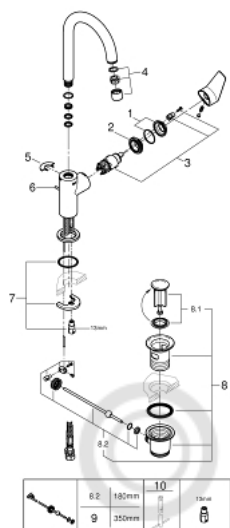

23 760 001 СМЕСИТЕЛЬ ОДНОРЫЧАЖНЫЙ ДЛЯ РАКОВИНЫ 1/2"
L-SIZE

ОПИСАНИЕ ПРОДУКТА

- монтаж на одно отверстие
- металлический рычаг
- **GROHE Longlife** керамический картридж **28 мм**
- с ограничителем температуры
- **GROHE StarLight** хромированная поверхность
- **GROHE EcoJoy** - 5,7 л/мин
- система быстрого монтажа
- поворотный трубкообразный излив
- рычажный донный клапан 1 1/4", пластик
- гибкая подводка
- **профессиональная серия**

23 760 001 СМЕСИТЕЛЬ ОДНОРЫЧАЖНЫЙ ДЛЯ РАКОВИНЫ 1/2"
L-SIZE

ЗАПАСНЫЕ ЧАСТИ

- 1: колпачок (Order-nr. 46581000)
 - 2: Крепежное кольцо (Order-nr. 46715000)
 - 3: Картридж керамический (Order-nr. 46580000)
 - 4: ламинарный регулятор струи (Order-nr. 13935000)
 - 5: Стопорное кольцо (Order-nr. 4825700M)
 - 6: Тяга (Order-nr. 46739000)
 - 7: Резьбовое соединение (Order-nr. 46249000)
 - 8: Сливной гарнитур 1 1/4 (Order-nr. 28910000)
 - 8.1: Пробка для сливного гарнитура (Order-nr. 07182000)
 - 8.2: Эксцентриковая тяга (Order-nr. 07052000)
 - 9: шаровая тяга (Order-nr. 07341000)*
 - 10: Монтажный ключ (Order-nr. 19017000)*
- * Optional accessories