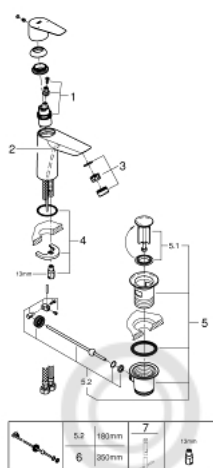

23 759 001 СМЕСИТЕЛЬ ОДНОРЫЧАЖНЫЙ ДЛЯ РАКОВИНЫ DN 15 M-SIZE

ОПИСАНИЕ ПРОДУКТА

- монтаж на одно отверстие
- металлический рычаг
- **GROHE Longlife ES** Керамический картридж 28 мм с энергосберегающей функцией (подача холодной воды при центральном положении рычага)
- с ограничителем температуры
- **GROHE StarLight** хромированная поверхность
-
- **GROHE Zero** Раздельные пути подачи воды - не содержит никеля и свинца
- **GROHE EcoJoy** - 5,7 л/мин
- система быстрого монтажа
- рычажный донный клапан 1 1/4", пластик
- гибкая подводка
- **профессиональная серия**

23 759 001 СМЕСИТЕЛЬ ОДНОРЫЧАЖНЫЙ ДЛЯ РАКОВИНЫ DN 15
M-SIZE

ЗАПАСНЫЕ ЧАСТИ

- 1: Cartridge (Order-nr. 48518000)
- 2: Тяга (Order-nr. 46739000)
- 3: Аэратор (Order-nr. 48159000)
- 4: Резьбовое соединение (Order-nr. 46249000)
- 5: Сливной гарнитур 1 1/4 (Order-nr. 28910000)
- 5.1: Пробка для сливного гарнитура (Order-nr. 07182000)
- 5.2: Эксцентриковая тяга (Order-nr. 07052000)
- 6: шаровая тяга (Order-nr. 07341000)*
- 7: Монтажный ключ (Order-nr. 19017000)*