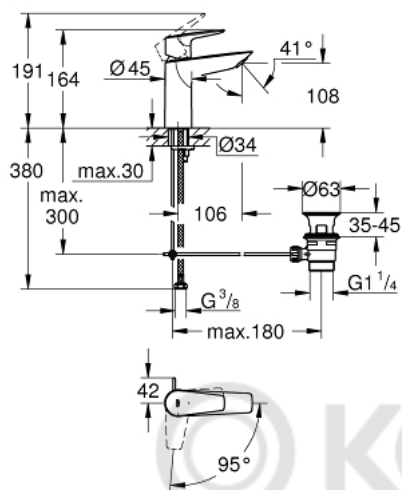

23 759 001 СМЕСИТЕЛЬ ОДНОРЫЧАЖНЫЙ ДЛЯ РАКОВИНЫ DN 15 M-SIZE

ОПИСАНИЕ ПРОДУКТА

- монтаж на одно отверстие
- металлический рычаг
- **GROHE Longlife ES** Керамический картридж 28 мм с энергосберегающей функцией (подача холодной воды при центральном положении рычага)
- с ограничителем температуры
- **GROHE StarLight** хромированная поверхность
-
- **GROHE Zero** Раздельные пути подачи воды - не содержит никеля и свинца
- **GROHE EcoJoy** - 5,7 л/мин
- система быстрого монтажа
- рычажный донный клапан 1 1/4", пластик
- гибкая подводка
- **профессиональная серия**

23 759 001 СМЕСИТЕЛЬ ОДНОРЫЧАЖНЫЙ ДЛЯ РАКОВИНЫ DN 15
M-SIZE

ЗАПАСНЫЕ ЧАСТИ

- 1: Cartridge (Order-nr. 48518000)
- 2: Тяга (Order-nr. 46739000)
- 3: Аэратор (Order-nr. 48159000)
- 4: Резьбовое соединение (Order-nr. 46249000)
- 5: Сливной гарнитур 1 1/4 (Order-nr. 28910000)
- 5.1: Пробка для сливного гарнитура (Order-nr. 07182000)
- 5.2: Эксцентриковая тяга (Order-nr. 07052000)
- 6: шаровая тяга (Order-nr. 07341000)*
- 7: Монтажный ключ (Order-nr. 19017000)*