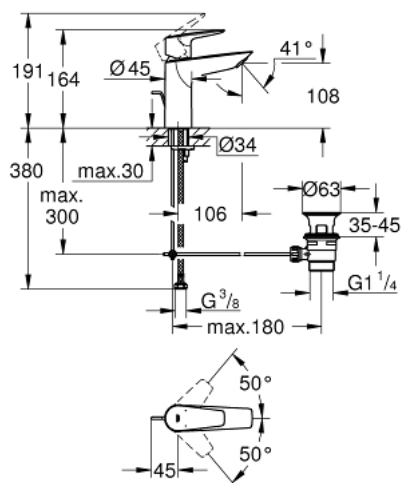

23 758 001 СМЕСИТЕЛЬ ОДНОРЫЧАЖНЫЙ ДЛЯ РАКОВИНЫ DN 15 M-SIZE

ОПИСАНИЕ ПРОДУКТА

- монтаж на одно отверстие
- металлический рычаг
- **GROHE Longlife** керамический картридж **28 мм**
- с ограничителем температуры
- **GROHE StarLight** хромированная поверхность
-
- **GROHE Zero** Раздельные пути подачи воды - не содержит никеля и свинца
- **GROHE EcoJoy** - 5,7 л/мин
- система быстрого монтажа
- рычажный донный клапан 1 1/4"
- гибкая подводка
- **профессиональная серия**

23 758 001 СМЕСИТЕЛЬ ОДНОРЫЧАЖНЫЙ ДЛЯ РАКОВИНЫ DN 15 M-SIZE

ЗАПАСНЫЕ ЧАСТИ

- 1: Cartridge (Order-nr. 48518000)
- 2: Pop-up rod (Order-nr. 46739000)
- 3: Mousseur (Order-nr. 48159000)
- 4: Shank mounting kit (Order-nr. 46249000)
- 5: Waste set 1 1/4" (Order-nr. 28910000)
- 5.1: Пробка для сливного гарнитура (Order-nr. 07182000)
- 5.2: Эксцентриковая тяга (Order-nr. 07052000)
- 6: Eccentric rod (Order-nr. 07341000)*
- 7: Монтажный ключ (Order-nr. 19017000)*