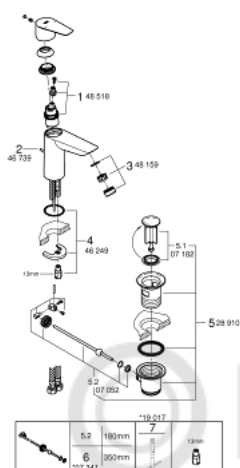

23 758 001 СМЕСИТЕЛЬ ОДНОРЫЧАЖНЫЙ ДЛЯ РАКОВИНЫ DN 15 M-SIZE

ОПИСАНИЕ ПРОДУКТА

- монтаж на одно отверстие
- металлический рычаг
- **GROHE Longlife** керамический картридж **28 мм**
- с ограничителем температуры
- **GROHE StarLight** хромированная поверхность
-
- **GROHE Zero** Раздельные пути подачи воды - не содержит никеля и свинца
- **GROHE EcoJoy** - 5,7 л/мин
- система быстрого монтажа
- рычажный донный клапан 1 1/4"
- гибкая подводка
- **профессиональная серия**

23 758 001 СМЕСИТЕЛЬ ОДНОРЫЧАЖНЫЙ ДЛЯ РАКОВИНЫ DN 15 M-SIZE

ЗАПАСНЫЕ ЧАСТИ

- 1: Cartridge (Order-nr. 48518000)
- 2: Pop-up rod (Order-nr. 46739000)
- 3: Mousseur (Order-nr. 48159000)
- 4: Shank mounting kit (Order-nr. 46249000)
- 5: Waste set 1 1/4" (Order-nr. 28910000)
- 5.1: Пробка для сливного гарнитура (Order-nr. 07182000)
- 5.2: Эксцентриковая тяга (Order-nr. 07052000)
- 6: Eccentric rod (Order-nr. 07341000)*
- 7: Монтажный ключ (Order-nr. 19017000)*