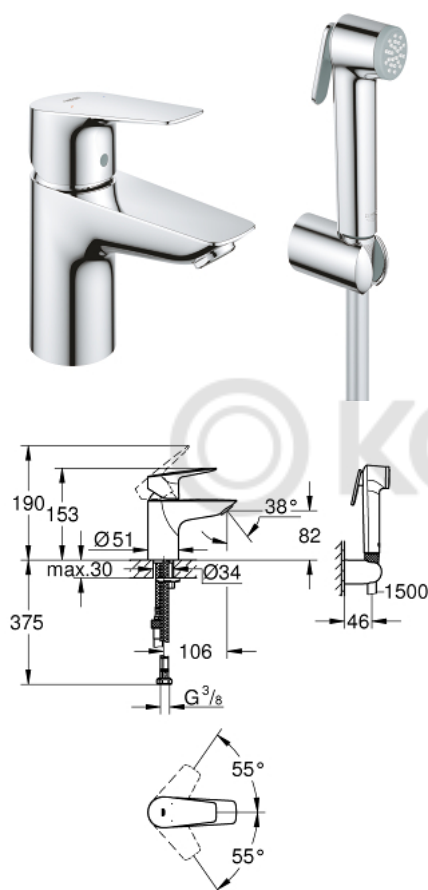

## 23 757 001 СМЕСИТЕЛЬ ОДНОРЫЧАЖНЫЙ ДЛЯ РАКОВИНЫ DN 15 S-SIZE

### ОПИСАНИЕ ПРОДУКТА

- монтаж на одно отверстие
- **GROHE Longlife** керамический картридж 35 мм
- с ограничителем температуры
- **GROHE StarLight** хромированная поверхность
- **GROHE EcoJoy** - 5,7 л/мин
- система быстрого монтажа
- без донного клапана
- гибкая подводка
- с душевым набором, состоящим из
  - душа со встроенным переключателем
  - настенный держатель душа
  - душевой шланг
  - душевой шланг 1500 мм 1/2" x 1/2"
- **профессиональная серия**