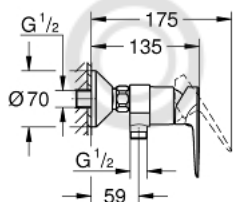

## 23 635 001 СМЕСИТЕЛЬ ОДНОРЫЧАЖНЫЙ ДЛЯ ДУША, DN 15

### ОПИСАНИЕ ПРОДУКТА

- настенный монтаж
- металлический рычаг
- **GROHE Longlife** керамический картридж 35 мм
- с ограничителем температуры
- **GROHE StarLight** хромированная поверхность
- регулировка расхода воды
- отвод для душа снизу 1/2" со встроенным обратным клапаном
- с защитой от обратного потока
- скрытые S-образные эксцентрики
- отражатель из металла
- **профессиональная серия**

### ЗАПАСНЫЕ ЧАСТИ

- 1: Картридж малый д.Тароп смес. д.пак. (Order-nr. 46374000)
- 2: S-образн.эксцентрик, регулир.12,5 мм (Order-nr. 12075000)
- 2.1: Прокладка 10 шт/уп (Order-nr. 0138600M)
- 2.2: Розетка (Order-nr. 0221000M)
- 3: Гайка подключения (Order-nr. 45044000)
- 4: non-return valves (Order-nr. 42601000)
- 5: Втулка-удлинение 20 мм 2 шт/уп (Order-nr. 0713000M)\*
- 6: Ограничитель температуры (Order-nr. 46375000)\*
- 7: специальный ключ (Order-nr. 19377000)\*
- 8: Ключ (Order-nr. 19332000)\*