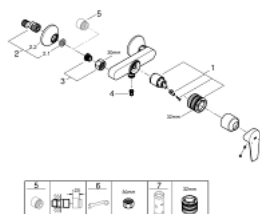

## 23 635 001 СМЕСИТЕЛЬ ОДНОРЫЧАЖНЫЙ ДЛЯ ДУША, DN 15

### ОПИСАНИЕ ПРОДУКТА

- настенный монтаж
- металлический рычаг
- **GROHE Longlife** керамический картридж 35 мм
- с ограничителем температуры
- **GROHE StarLight** хромированная поверхность
- регулировка расхода воды
- отвод для душа снизу 1/2" со встроенным обратным клапаном
- с защитой от обратного потока
- скрытые S-образные эксцентрики
- отражатель из металла
- **профессиональная серия**

### ЗАПАСНЫЕ ЧАСТИ

- 1: Картридж малый д.Тароп смес. д.пак. (Order-nr. 46374000)
- 2: S-образн.эксцентрик, регулир.12,5 мм (Order-nr. 12075000)
- 2.1: Прокладка 10 шт/уп (Order-nr. 0138600M)
- 2.2: Розетка (Order-nr. 0221000M)
- 3: Гайка подключения (Order-nr. 45044000)
- 4: non-return valves (Order-nr. 42601000)
- 5: Втулка-удлинение 20 мм 2 шт/уп (Order-nr. 0713000M)\*
- 6: Ограничитель температуры (Order-nr. 46375000)\*
- 7: специальный ключ (Order-nr. 19377000)\*
- 8: Ключ (Order-nr. 19332000)\*