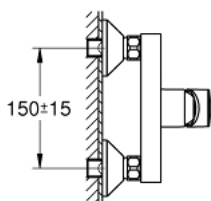

## 23 635 001 СМЕСИТЕЛЬ ОДНОРЫЧАЖНЫЙ ДЛЯ ДУША, DN 15

### ОПИСАНИЕ ПРОДУКТА

- настенный монтаж
- металлический рычаг
- **GROHE Longlife** керамический картридж 35 мм
- с ограничителем температуры
- **GROHE StarLight** хромированная поверхность
- регулировка расхода воды
- отвод для душа снизу 1/2" со встроенным обратным клапаном
- с защитой от обратного потока
- скрытые S-образные эксцентрики
- отражатель из металла
- **профессиональная серия**

### ЗАПАСНЫЕ ЧАСТИ

- 1: Картридж малый д.Тароп смес. д.пак. (Order-nr. 46374000)
- 2: S-образн.эксцентрик, регулир.12,5 мм (Order-nr. 12075000)
- 2.1: Прокладка 10 шт/уп (Order-nr. 0138600M)
- 2.2: Розетка (Order-nr. 0221000M)
- 3: Гайка подключения (Order-nr. 45044000)
- 4: non-return valves (Order-nr. 42601000)
- 5: Втулка-удлинение 20 мм 2 шт/уп (Order-nr. 0713000M)\*
- 6: Ограничитель температуры (Order-nr. 46375000)\*
- 7: специальный ключ (Order-nr. 19377000)\*
- 8: Ключ (Order-nr. 19332000)\*