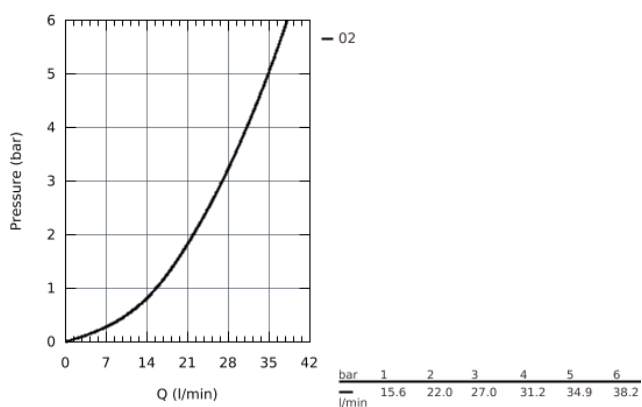

## 23 635 001 СМЕСИТЕЛЬ ОДНОРЫЧАЖНЫЙ ДЛЯ ДУША, DN 15

### ОПИСАНИЕ ПРОДУКТА

- настенный монтаж
- металлический рычаг
- **GROHE Longlife** керамический картридж 35 мм
- с ограничителем температуры
- **GROHE StarLight** хромированная поверхность
- регулировка расхода воды
- отвод для душа снизу 1/2" со встроенным обратным клапаном
- с защитой от обратного потока
- скрытые S-образные эксцентрики
- отражатель из металла
- **профессиональная серия**