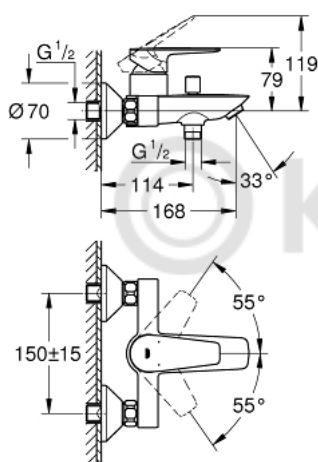

23 604 001 СМЕСИТЕЛЬ ОДНОРЫЧАЖНЫЙ ДЛЯ ВАННЫ, DN 15

ОПИСАНИЕ ПРОДУКТА

- настенный монтаж
- металлический рычаг
- **GROHE Longlife** керамический картридж 35 мм
- с ограничителем температуры
- **GROHE StarLight** хромированная поверхность
- регулировка расхода воды
- автоматический переключатель: ванна/душ
- излив с аэратором
- отвод для душа снизу 1/2" со встроенным обратным клапаном
- с защитой от обратного потока
- скрытые S-образные эксцентрики
- отражатель из металла
- **профессиональная серия**

23 604 001 СМЕСИТЕЛЬ ОДНОРЫЧАЖНЫЙ ДЛЯ ВАННЫ, DN 15

ЗАПАСНЫЕ ЧАСТИ

- 1: Cartridge (Order-nr. 46374000)
- 2: Diverter knob (Order-nr. 64309000)
- 3: Diverter (Order-nr. 65655000)
- 4: Non-return valve (Order-nr. 08565000)
- 5: null (Order-nr. 13941000)
- 6: S-union (Order-nr. 12075000)
- 6.1: Прокладка 10 шт/уп (Order-nr. 0138600M)
- 6.2: Розетка (Order-nr. 0221000M)
- 7: Screw connection 1/2" (Order-nr. 45044000)
- 8: Extension 3/4", 20 mm (Order-nr. 0713000M)*
- 9: Temperature limiter (Order-nr. 46375000)*
- 10: Socket spanner (Order-nr. 19332000)*
- 11: Special spanner (Order-nr. 19377000)*