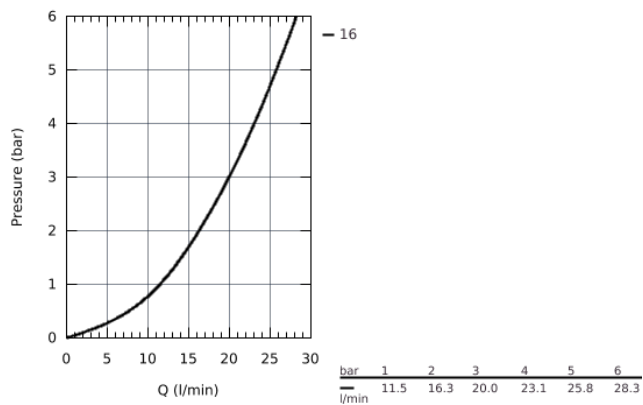

23 604 001 СМЕСИТЕЛЬ ОДНОРЫЧАЖНЫЙ ДЛЯ ВАННЫ, DN 15

ОПИСАНИЕ ПРОДУКТА

- настенный монтаж
- металлический рычаг
- **GROHE Longlife** керамический картридж 35 мм
- с ограничителем температуры
- **GROHE StarLight** хромированная поверхность
- регулировка расхода воды
- автоматический переключатель: ванна/душ
- излив с аэратором
- отвод для душа снизу 1/2" со встроенным обратным клапаном
- с защитой от обратного потока
- скрытые S-образные эксцентрики
- отражатель из металла
- **профессиональная серия**

23 604 001 СМЕСИТЕЛЬ ОДНОРЫЧАЖНЫЙ ДЛЯ ВАННЫ, DN 15

ЗАПАСНЫЕ ЧАСТИ

- 1: Cartridge (Order-nr. 46374000)
- 2: Diverter knob (Order-nr. 64309000)
- 3: Diverter (Order-nr. 65655000)
- 4: Non-return valve (Order-nr. 08565000)
- 5: null (Order-nr. 13941000)
- 6: S-union (Order-nr. 12075000)
- 6.1: Прокладка 10 шт/уп (Order-nr. 0138600M)
- 6.2: Розетка (Order-nr. 0221000M)
- 7: Screw connection 1/2" (Order-nr. 45044000)
- 8: Extension 3/4", 20 mm (Order-nr. 0713000M)*
- 9: Temperature limiter (Order-nr. 46375000)*
- 10: Socket spanner (Order-nr. 19332000)*
- 11: Special spanner (Order-nr. 19377000)*