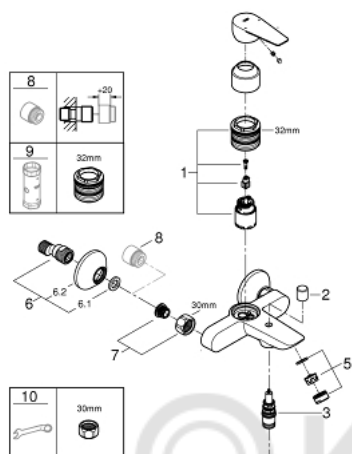

23 604 001 СМЕСИТЕЛЬ ОДНОРЫЧАЖНЫЙ ДЛЯ ВАННЫ, DN 15

ОПИСАНИЕ ПРОДУКТА

- настенный монтаж
- металлический рычаг
- **GROHE Longlife** керамический картридж 35 мм
- с ограничителем температуры
- **GROHE StarLight** хромированная поверхность
- регулировка расхода воды
- автоматический переключатель: ванна/душ
- излив с аэратором
- отвод для душа снизу 1/2" со встроенным обратным клапаном
- с защитой от обратного потока
- скрытые S-образные эксцентрики
- отражатель из металла
- **профессиональная серия**

23 604 001 СМЕСИТЕЛЬ ОДНОРЫЧАЖНЫЙ ДЛЯ ВАННЫ, DN 15

ЗАПАСНЫЕ ЧАСТИ

- 1: Cartridge (Order-nr. 46374000)
- 2: Diverter knob (Order-nr. 64309000)
- 3: Diverter (Order-nr. 65655000)
- 4: Non-return valve (Order-nr. 08565000)
- 5: null (Order-nr. 13941000)
- 6: S-union (Order-nr. 12075000)
- 6.1: Прокладка 10 шт/уп (Order-nr. 0138600M)
- 6.2: Розетка (Order-nr. 0221000M)
- 7: Screw connection 1/2" (Order-nr. 45044000)
- 8: Extension 3/4", 20 mm (Order-nr. 0713000M)*
- 9: Temperature limiter (Order-nr. 46375000)*
- 10: Socket spanner (Order-nr. 19332000)*
- 11: Special spanner (Order-nr. 19377000)*