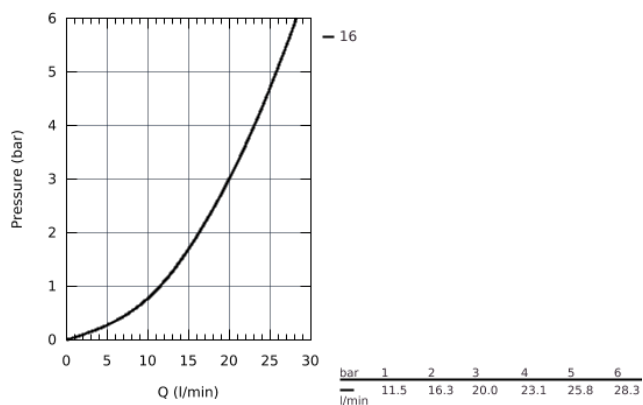

23 602 001 СМЕСИТЕЛЬ ОДНОРЫЧАЖНЫЙ ДЛЯ ВАННЫ, DN 15

ОПИСАНИЕ ПРОДУКТА

- настенный монтаж
- металлический рычаг
- **GROHE Longlife** керамический картридж 35 мм
- с ограничителем температуры
- **GROHE StarLight** хромированная поверхность
- регулировка расхода воды
- автоматический переключатель: ванна/душ
- излив с аэратором
- отвод для душа снизу 1/2" со встроенным обратным клапаном
- с защитой от обратного потока
- скрытые S-образные эксцентрики
- отражатель из металла
- **профессиональная серия**

23 602 001 СМЕСИТЕЛЬ ОДНОРЫЧАЖНЫЙ ДЛЯ ВАННЫ, DN 15

ЗАПАСНЫЕ ЧАСТИ

- 1: Картридж малый д.Тароп смес. д.пак. (Order-nr. 46374000)
 - 2: Кнопка переключателя (Order-nr. 64309000)
 - 3: Переключатель (Order-nr. 65655000)
 - 4: Обратный клапан (Order-nr. 08565000)
 - 5: null (Order-nr. 13941000)
 - 6: S-образн.эксцентрик, регулир.12,5 мм (Order-nr. 12075000)
 - 6.1: Прокладка 10 шт/уп (Order-nr. 0138600M)
 - 6.2: Розетка (Order-nr. 0221000M)
 - 7: Гайка подключения (Order-nr. 45044000)
 - 8: Втулка-удлинение 20 мм 2 шт/уп (Order-nr. 0713000M)*
 - 9: Ограничитель температуры (Order-nr. 46375000)*
 - 10: Ключ (Order-nr. 19332000)*
 - 11: специальный ключ (Order-nr. 19377000)*
- * Optional accessories