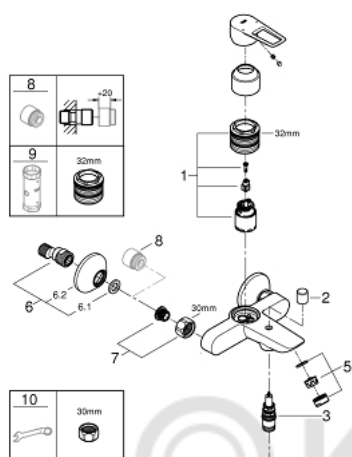

23 602 001 СМЕСИТЕЛЬ ОДНОРЫЧАЖНЫЙ ДЛЯ ВАННЫ, DN 15

ОПИСАНИЕ ПРОДУКТА

- настенный монтаж
- металлический рычаг
- **GROHE Longlife** керамический картридж 35 мм
- с ограничителем температуры
- **GROHE StarLight** хромированная поверхность
- регулировка расхода воды
- автоматический переключатель: ванна/душ
- излив с аэратором
- отвод для душа снизу 1/2" со встроенным обратным клапаном
- с защитой от обратного потока
- скрытые S-образные эксцентрики
- отражатель из металла
- **профессиональная серия**

23 602 001 СМЕСИТЕЛЬ ОДНОРЫЧАЖНЫЙ ДЛЯ ВАННЫ, DN 15

ЗАПАСНЫЕ ЧАСТИ

- 1: Картридж малый д.Тароп смес. д.пак. (Order-nr. 46374000)
 - 2: Кнопка переключателя (Order-nr. 64309000)
 - 3: Переключатель (Order-nr. 65655000)
 - 4: Обратный клапан (Order-nr. 08565000)
 - 5: null (Order-nr. 13941000)
 - 6: S-образн.эксцентрик, регулир.12,5 мм (Order-nr. 12075000)
 - 6.1: Прокладка 10 шт/уп (Order-nr. 0138600M)
 - 6.2: Розетка (Order-nr. 0221000M)
 - 7: Гайка подключения (Order-nr. 45044000)
 - 8: Втулка-удлинение 20 мм 2 шт/уп (Order-nr. 0713000M)*
 - 9: Ограничитель температуры (Order-nr. 46375000)*
 - 10: Ключ (Order-nr. 19332000)*
 - 11: специальный ключ (Order-nr. 19377000)*
- * Optional accessories