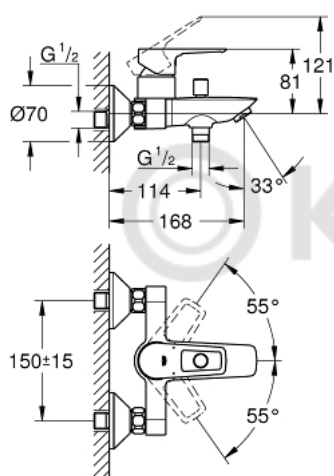

23 602 001 СМЕСИТЕЛЬ ОДНОРЫЧАЖНЫЙ ДЛЯ ВАННЫ, DN 15

ОПИСАНИЕ ПРОДУКТА

- настенный монтаж
- металлический рычаг
- **GROHE Longlife** керамический картридж 35 мм
- с ограничителем температуры
- **GROHE StarLight** хромированная поверхность
- регулировка расхода воды
- автоматический переключатель: ванна/душ
- излив с аэратором
- отвод для душа снизу 1/2" со встроенным обратным клапаном
- с защитой от обратного потока
- скрытые S-образные эксцентрики
- отражатель из металла
- **профессиональная серия**

23 602 001 СМЕСИТЕЛЬ ОДНОРЫЧАЖНЫЙ ДЛЯ ВАННЫ, DN 15

ЗАПАСНЫЕ ЧАСТИ

- 1: Картридж малый д.Тароп смес. д.пак. (Order-nr. 46374000)
 - 2: Кнопка переключателя (Order-nr. 64309000)
 - 3: Переключатель (Order-nr. 65655000)
 - 4: Обратный клапан (Order-nr. 08565000)
 - 5: null (Order-nr. 13941000)
 - 6: S-образн.эксцентрик, регулир.12,5 мм (Order-nr. 12075000)
 - 6.1: Прокладка 10 шт/уп (Order-nr. 0138600M)
 - 6.2: Розетка (Order-nr. 0221000M)
 - 7: Гайка подключения (Order-nr. 45044000)
 - 8: Втулка-удлинение 20 мм 2 шт/уп (Order-nr. 0713000M)*
 - 9: Ограничитель температуры (Order-nr. 46375000)*
 - 10: Ключ (Order-nr. 19332000)*
 - 11: специальный ключ (Order-nr. 19377000)*
- * Optional accessories