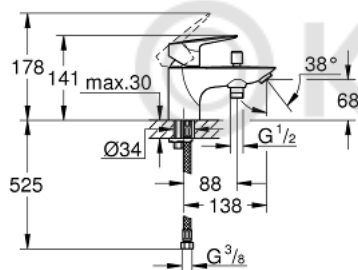

23 562 001 СМЕСИТЕЛЬ ОДНОРЫЧАЖНЫЙ ДЛЯ ВАННЫ, DN 15

ОПИСАНИЕ ПРОДУКТА

- монтаж на одно отверстие
- **GROHE Longlife** 35 mm ceramic cartridge with Eco-Override-Stop
- с ограничителем температуры
- **GROHE StarLight** хромированная поверхность
- регулировка расхода воды
- автоматический переключатель: ванна/душ
- излив с аэратором
- отвод для душа снизу 1/2" со встроенным обратным клапаном
- гибкая подводка
- с защитой от обратного потока

23 562 001 СМЕСИТЕЛЬ ОДНОРЫЧАЖНЫЙ ДЛЯ ВАННЫ, DN 15

ЗАПАСНЫЕ ЧАСТИ

- 1: Cap (Order-nr. 46492000)
- 2: Screw coupling (Order-nr. 46460000)
- 3: Cartridge (Order-nr. 46589000)
- 4: Diverter knob (Order-nr. 64309000)
- 5: Diverter (Order-nr. 65655000)
- 6: Mousseur (Order-nr. 13941000)
- 7: Non-return valve (Order-nr. 48276000)
- 8: Shank mounting kit (Order-nr. 46671000)
- 9: Монтажный ключ (Order-nr. 19017000)*
- * Optional accessories