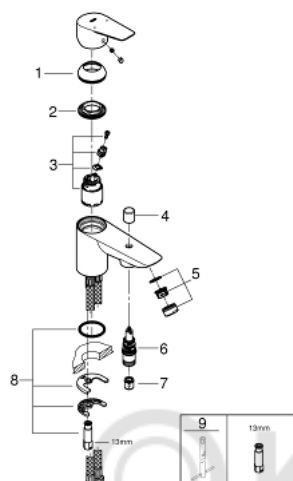

23 562 001 СМЕСИТЕЛЬ ОДНОРЫЧАЖНЫЙ ДЛЯ ВАННЫ, DN 15

ОПИСАНИЕ ПРОДУКТА

- монтаж на одно отверстие
- **GROHE Longlife** 35 mm ceramic cartridge with Eco-Override-Stop
- с ограничителем температуры
- **GROHE StarLight** хромированная поверхность
- регулировка расхода воды
- автоматический переключатель: ванна/душ
- излив с аэратором
- отвод для душа снизу 1/2" со встроенным обратным клапаном
- гибкая подводка
- с защитой от обратного потока

23 562 001 СМЕСИТЕЛЬ ОДНОРЫЧАЖНЫЙ ДЛЯ ВАННЫ, DN 15

ЗАПАСНЫЕ ЧАСТИ

- 1: Cap (Order-nr. 46492000)
- 2: Screw coupling (Order-nr. 46460000)
- 3: Cartridge (Order-nr. 46589000)
- 4: Diverter knob (Order-nr. 64309000)
- 5: Diverter (Order-nr. 65655000)
- 6: Mousseur (Order-nr. 13941000)
- 7: Non-return valve (Order-nr. 48276000)
- 8: Shank mounting kit (Order-nr. 46671000)
- 9: Монтажный ключ (Order-nr. 19017000)*
- * Optional accessories