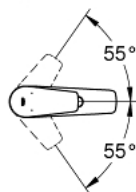

23 562 001 СМЕСИТЕЛЬ ОДНОРЫЧАЖНЫЙ ДЛЯ ВАННЫ, DN 15

ОПИСАНИЕ ПРОДУКТА

- монтаж на одно отверстие
- **GROHE Longlife** 35 mm ceramic cartridge with Eco-Override-Stop
- с ограничителем температуры
- **GROHE StarLight** хромированная поверхность
- регулировка расхода воды
- автоматический переключатель: ванна/душ
- излив с аэратором
- отвод для душа снизу 1/2" со встроенным обратным клапаном
- гибкая подводка
- с защитой от обратного потока

23 562 001 СМЕСИТЕЛЬ ОДНОРЫЧАЖНЫЙ ДЛЯ ВАННЫ, DN 15

ЗАПАСНЫЕ ЧАСТИ

- 1: Cap (Order-nr. 46492000)
- 2: Screw coupling (Order-nr. 46460000)
- 3: Cartridge (Order-nr. 46589000)
- 4: Diverter knob (Order-nr. 64309000)
- 5: Diverter (Order-nr. 65655000)
- 6: Mousseur (Order-nr. 13941000)
- 7: Non-return valve (Order-nr. 48276000)
- 8: Shank mounting kit (Order-nr. 46671000)
- 9: Монтажный ключ (Order-nr. 19017000)*
- * Optional accessories