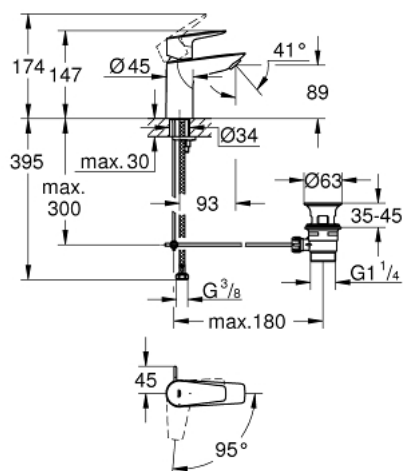

23 559 001 СМЕСИТЕЛЬ ОДНОРЫЧАЖНЫЙ ДЛЯ РАКОВИНЫ DN 15 S-SIZE

ОПИСАНИЕ ПРОДУКТА

- монтаж на одно отверстие
- металлический рычаг
- **GROHE Longlife ES** Керамический картридж 28 мм с энергосберегающей функцией (подача холодной воды при центральном положении рычага)
- с ограничителем температуры
- **GROHE StarLight** хромированная поверхность
-
- **GROHE Zero** Раздельные пути подачи воды - не содержит никеля и свинца
- **GROHE EcoJoy** - 5,7 л/мин
- система быстрого монтажа
- рычажный донный клапан 1 1/4", пластик
- гибкая подводка
- **профессиональная серия**

23 559 001 СМЕСИТЕЛЬ ОДНОРЫЧАЖНЫЙ ДЛЯ РАКОВИНЫ DN 15
S-SIZE

ЗАПАСНЫЕ ЧАСТИ

- 1: Cartridge (Order-nr. 48518000)
- 2: Pop-up rod (Order-nr. 46739000)
- 3: Mousseur (Order-nr. 48159000)
- 4: Shank mounting kit (Order-nr. 46249000)
- 5: Waste set 1 1/4" (Order-nr. 28910000)
- 5.1: Пробка для сливного гарнитура (Order-nr. 07182000)
- 5.2: Эксцентриковая тяга (Order-nr. 07052000)
- 6: Eccentric rod (Order-nr. 07341000)*
- 7: Монтажный ключ (Order-nr. 19017000)*