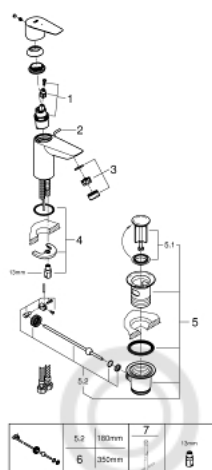

23 559 001 СМЕСИТЕЛЬ ОДНОРЫЧАЖНЫЙ ДЛЯ РАКОВИНЫ DN 15 S-SIZE

ОПИСАНИЕ ПРОДУКТА

- монтаж на одно отверстие
- металлический рычаг
- **GROHE Longlife ES** Керамический картридж 28 мм с энергосберегающей функцией (подача холодной воды при центральном положении рычага)
- с ограничителем температуры
- **GROHE StarLight** хромированная поверхность
-
- **GROHE Zero** Раздельные пути подачи воды - не содержит никеля и свинца
- **GROHE EcoJoy** - 5,7 л/мин
- система быстрого монтажа
- рычажный донный клапан 1 1/4", пластик
- гибкая подводка
- **профессиональная серия**

23 559 001 СМЕСИТЕЛЬ ОДНОРЫЧАЖНЫЙ ДЛЯ РАКОВИНЫ DN 15
S-SIZE

ЗАПАСНЫЕ ЧАСТИ

- 1: Cartridge (Order-nr. 48518000)
- 2: Pop-up rod (Order-nr. 46739000)
- 3: Mousseur (Order-nr. 48159000)
- 4: Shank mounting kit (Order-nr. 46249000)
- 5: Waste set 1 1/4" (Order-nr. 28910000)
- 5.1: Пробка для сливного гарнитура (Order-nr. 07182000)
- 5.2: Эксцентриковая тяга (Order-nr. 07052000)
- 6: Eccentric rod (Order-nr. 07341000)*
- 7: Монтажный ключ (Order-nr. 19017000)*