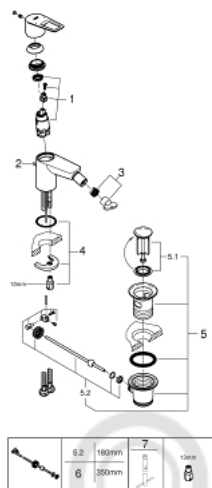

23 338 001 СМЕСИТЕЛЬ ОДНОРЫЧАЖНЫЙ ДЛЯ БИДЕ DN 15

ОПИСАНИЕ ПРОДУКТА

- монтаж на одно отверстие
- металлический рычаг
- **GROHE Longlife** керамический картридж **28 мм**
- с ограничителем температуры
- **GROHE StarLight** хромированная поверхность
- **GROHE EcoJoy** - 5,7 л/мин
- с шаровым шарниром
- система быстрого монтажа
- рычажный донный клапан 1 1/4", пластик
- гибкая подводка
- профессиональная серия

23 338 001 СМЕСИТЕЛЬ ОДНОРЫЧАЖНЫЙ ДЛЯ БИДЕ DN 15

ЗАПАСНЫЕ ЧАСТИ

- 1: Cartridge (Order-nr. 46580000)
 - 2: Pop-up rod (Order-nr. 46739000)
 - 3: Mousseur (Order-nr. 13998000)
 - 4: Shank mounting kit (Order-nr. 46249000)
 - 5: Waste set 1 1/4" (Order-nr. 28910000)
 - 5.1: Пробка для сливного гарнитура (Order-nr. 07182000)
 - 5.2: Эксцентриковая тяга (Order-nr. 07052000)
 - 6: Eccentric rod (Order-nr. 07341000)*
 - 7: Монтажный ключ (Order-nr. 19017000)*
- * Optional accessories