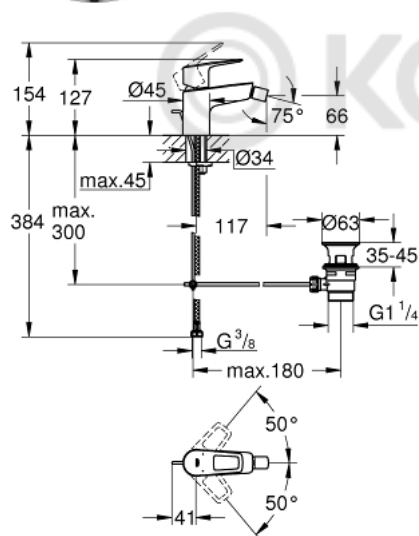

23 338 001 СМЕСИТЕЛЬ ОДНОРЫЧАЖНЫЙ ДЛЯ БИДЕ DN 15

ОПИСАНИЕ ПРОДУКТА

- монтаж на одно отверстие
- металлический рычаг
- **GROHE Longlife** керамический картридж **28 мм**
- с ограничителем температуры
- **GROHE StarLight** хромированная поверхность
- **GROHE EcoJoy** - 5,7 л/мин
- с шаровым шарниром
- система быстрого монтажа
- рычажный донный клапан 1 1/4", пластик
- гибкая подводка
- профессиональная серия

23 338 001 СМЕСИТЕЛЬ ОДНОРЫЧАЖНЫЙ ДЛЯ БИДЕ DN 15

ЗАПАСНЫЕ ЧАСТИ

- 1: Cartridge (Order-nr. 46580000)
 - 2: Pop-up rod (Order-nr. 46739000)
 - 3: Mousseur (Order-nr. 13998000)
 - 4: Shank mounting kit (Order-nr. 46249000)
 - 5: Waste set 1 1/4" (Order-nr. 28910000)
 - 5.1: Пробка для сливного гарнитура (Order-nr. 07182000)
 - 5.2: Эксцентриковая тяга (Order-nr. 07052000)
 - 6: Eccentric rod (Order-nr. 07341000)*
 - 7: Монтажный ключ (Order-nr. 19017000)*
- * Optional accessories