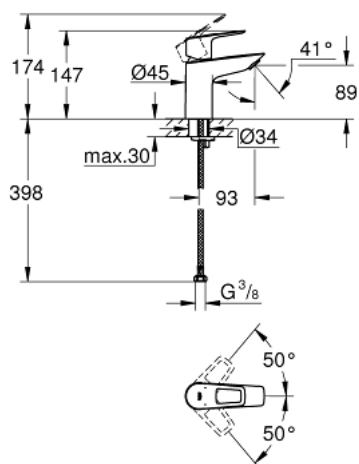

23 337 001 СМЕСИТЕЛЬ ОДНОРЫЧАЖНЫЙ ДЛЯ РАКОВИНЫ DN 15 S-SIZE

ОПИСАНИЕ ПРОДУКТА

- монтаж на одно отверстие
- металлический рычаг
- **GROHE Longlife** керамический картридж **28 мм**
- с ограничителем температуры
- **GROHE StarLight** хромированная поверхность
-
- **GROHE Zero** Раздельные пути подачи воды - не содержит никеля и свинца
- **GROHE EcoJoy** - 5,7 л/мин
- система быстрого монтажа
- без донного клапана
- гибкая подводка
- **профессиональная серия**

23 337 001 СМЕСИТЕЛЬ ОДНОРЫЧАЖНЫЙ ДЛЯ РАКОВИНЫ DN 15
S-SIZE

ЗАПАСНЫЕ ЧАСТИ

- 1: Cartridge (Order-nr. 48518000)
 - 2: Mousseur (Order-nr. 48159000)
 - 3: Shank mounting kit (Order-nr. 46249000)
 - 4: Waste fitting (Order-nr. 65807000)*
 - 5: Монтажный ключ (Order-nr. 19017000)*
- * Optional accessories