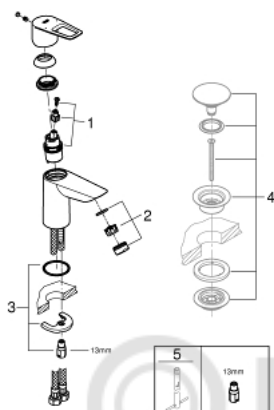

23 337 001 СМЕСИТЕЛЬ ОДНОРЫЧАЖНЫЙ ДЛЯ РАКОВИНЫ DN 15 S-SIZE

ОПИСАНИЕ ПРОДУКТА

- монтаж на одно отверстие
- металлический рычаг
- **GROHE Longlife** керамический картридж **28 мм**
- с ограничителем температуры
- **GROHE StarLight** хромированная поверхность
-
- **GROHE Zero** Раздельные пути подачи воды - не содержит никеля и свинца
- **GROHE EcoJoy** - 5,7 л/мин
- система быстрого монтажа
- без донного клапана
- гибкая подводка
- **профессиональная серия**

23 337 001 СМЕСИТЕЛЬ ОДНОРЫЧАЖНЫЙ ДЛЯ РАКОВИНЫ DN 15
S-SIZE

ЗАПАСНЫЕ ЧАСТИ

- 1: Cartridge (Order-nr. 48518000)
 - 2: Mousseur (Order-nr. 48159000)
 - 3: Shank mounting kit (Order-nr. 46249000)
 - 4: Waste fitting (Order-nr. 65807000)*
 - 5: Монтажный ключ (Order-nr. 19017000)*
- * Optional accessories