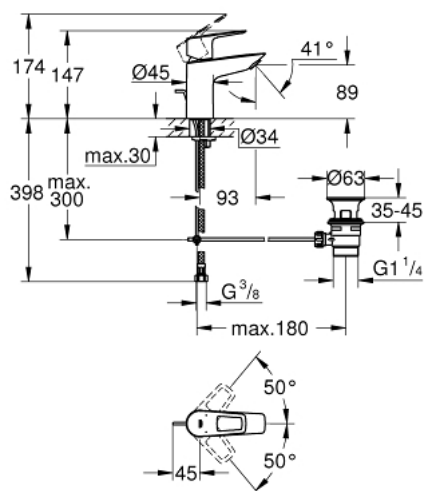

## 23 335 001 СМЕСИТЕЛЬ ОДНОРЫЧАЖНЫЙ ДЛЯ РАКОВИНЫ DN 15 S-SIZE

### ОПИСАНИЕ ПРОДУКТА

- монтаж на одно отверстие
- металлический рычаг
- **GROHE Longlife** керамический картридж **28 мм**
- с ограничителем температуры
- **GROHE StarLight** хромированная поверхность
- 
- **GROHE Zero** Раздельные пути подачи воды - не содержит никеля и свинца
- **GROHE EcoJoy** - 5,7 л/мин
- система быстрого монтажа
- рычажный донный клапан 1 1/4", пластик
- гибкая подводка
- **профессиональная серия**

23 335 001 СМЕСИТЕЛЬ ОДНОРЫЧАЖНЫЙ ДЛЯ РАКОВИНЫ DN 15  
S-SIZE

**ЗАПАСНЫЕ ЧАСТИ**

- 1: Cartridge (Order-nr. 48518000)
- 2: Pop-up rod (Order-nr. 46739000)
- 3: Mousseur (Order-nr. 48159000)
- 4: Shank mounting kit (Order-nr. 46249000)
- 5: Waste set 1 1/4" (Order-nr. 28910000)
- 6: Eccentric rod (Order-nr. 07341000)\*