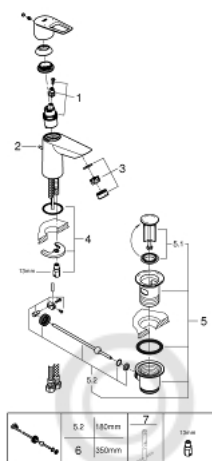

## 23 335 001 СМЕСИТЕЛЬ ОДНОРЫЧАЖНЫЙ ДЛЯ РАКОВИНЫ DN 15 S-SIZE

### ОПИСАНИЕ ПРОДУКТА

- монтаж на одно отверстие
- металлический рычаг
- **GROHE Longlife** керамический картридж **28 мм**
- с ограничителем температуры
- **GROHE StarLight** хромированная поверхность
- 
- **GROHE Zero** Раздельные пути подачи воды - не содержит никеля и свинца
- **GROHE EcoJoy** - 5,7 л/мин
- система быстрого монтажа
- рычажный донный клапан 1 1/4", пластик
- гибкая подводка
- **профессиональная серия**

23 335 001 СМЕСИТЕЛЬ ОДНОРЫЧАЖНЫЙ ДЛЯ РАКОВИНЫ DN 15  
S-SIZE

**ЗАПАСНЫЕ ЧАСТИ**

- 1: Cartridge (Order-nr. 48518000)
- 2: Pop-up rod (Order-nr. 46739000)
- 3: Mousseur (Order-nr. 48159000)
- 4: Shank mounting kit (Order-nr. 46249000)
- 5: Waste set 1 1/4" (Order-nr. 28910000)
- 6: Eccentric rod (Order-nr. 07341000)\*