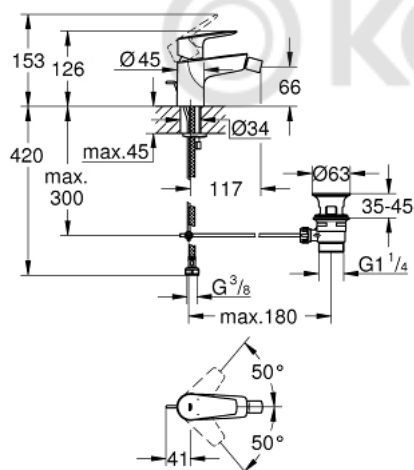

23 331 001 СМЕСИТЕЛЬ ОДНОРЫЧАЖНЫЙ ДЛЯ БИДЕ DN 15

ОПИСАНИЕ ПРОДУКТА

- монтаж на одно отверстие
- металлический рычаг
- **GROHE Longlife** керамический картридж **28 мм**
- с ограничителем температуры
- **GROHE StarLight** хромированная поверхность
- **GROHE EcoJoy** - 5,7 л/мин
- с шаровым шарниром
- система быстрого монтажа
- рычажный донный клапан 1 1/4", пластик
- гибкая подводка
- **профессиональная серия**

23 331 001 СМЕСИТЕЛЬ ОДНОРЫЧАЖНЫЙ ДЛЯ БИДЕ DN 15

ЗАПАСНЫЕ ЧАСТИ

- 1: Cartridge (Order-nr. 46580000)
 - 2: Pop-up rod (Order-nr. 46739000)
 - 3: Mousseur (Order-nr. 13998000)
 - 4: Shank mounting kit (Order-nr. 46249000)
 - 5: Waste set 1 1/4" (Order-nr. 28910000)
 - 5.1: Пробка для сливного гарнитура (Order-nr. 07182000)
 - 5.2: Эксцентриковая тяга (Order-nr. 07052000)
 - 6: Eccentric rod (Order-nr. 07341000)*
 - 7: Монтажный ключ (Order-nr. 19017000)*
- * Optional accessories