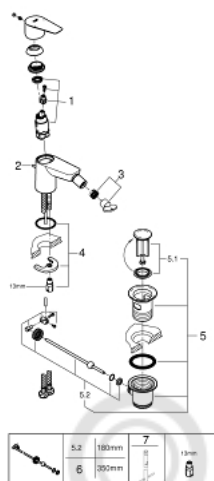

23 331 001 СМЕСИТЕЛЬ ОДНОРЫЧАЖНЫЙ ДЛЯ БИДЕ DN 15

ОПИСАНИЕ ПРОДУКТА

- монтаж на одно отверстие
- металлический рычаг
- **GROHE Longlife** керамический картридж **28 мм**
- с ограничителем температуры
- **GROHE StarLight** хромированная поверхность
- **GROHE EcoJoy** - 5,7 л/мин
- с шаровым шарниром
- система быстрого монтажа
- рычажный донный клапан 1 1/4", пластик
- гибкая подводка
- **профессиональная серия**

23 331 001 СМЕСИТЕЛЬ ОДНОРЫЧАЖНЫЙ ДЛЯ БИДЕ DN 15

ЗАПАСНЫЕ ЧАСТИ

- 1: Cartridge (Order-nr. 46580000)
 - 2: Pop-up rod (Order-nr. 46739000)
 - 3: Mousseur (Order-nr. 13998000)
 - 4: Shank mounting kit (Order-nr. 46249000)
 - 5: Waste set 1 1/4" (Order-nr. 28910000)
 - 5.1: Пробка для сливного гарнитура (Order-nr. 07182000)
 - 5.2: Эксцентриковая тяга (Order-nr. 07052000)
 - 6: Eccentric rod (Order-nr. 07341000)*
 - 7: Монтажный ключ (Order-nr. 19017000)*
- * Optional accessories