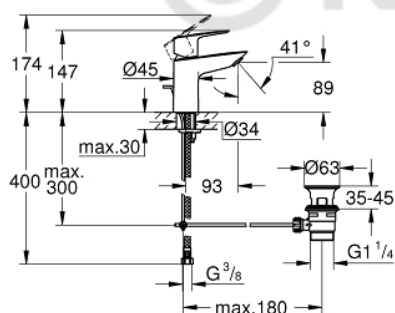

22 054 001 СМЕСИТЕЛЬ ОДНОРЫЧАЖНЫЙ ДЛЯ РАКОВИНЫ DN 15 S-SIZE

ОПИСАНИЕ ПРОДУКТА

- монтаж на одно отверстие
- металлический рычаг
- **GROHE Longlife ES** Керамический картридж 28 мм с энергосберегающей функцией (подача холодной воды при центральном положении рычага)
- с ограничителем температуры
- **GROHE StarLight** хромированная поверхность
-
- **GROHE Zero** Раздельные пути подачи воды - не содержит никеля и свинца
- **GROHE EcoJoy** - 5,7 л/мин
- система быстрого монтажа
- рычажный донный клапан 1 1/4", пластик
- гибкая подводка
- **профессиональная серия**

22 054 001 СМЕСИТЕЛЬ ОДНОРЫЧАЖНЫЙ ДЛЯ РАКОВИНЫ DN 15
S-SIZE

ЗАПАСНЫЕ ЧАСТИ

- 1: Cartridge (Order-nr. 48518000)
- 2: Pop-up rod (Order-nr. 46739000)
- 3: Mousseur (Order-nr. 48159000)
- 4: Shank mounting kit (Order-nr. 46249000)
- 5: Waste set 1 1/4" (Order-nr. 28910000)
- 6: Eccentric rod (Order-nr. 07341000)*
- 7: Монтажный ключ (Order-nr. 19017000)*