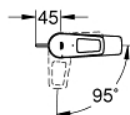

22 054 001 СМЕСИТЕЛЬ ОДНОРЫЧАЖНЫЙ ДЛЯ РАКОВИНЫ DN 15 S-SIZE

ОПИСАНИЕ ПРОДУКТА

- монтаж на одно отверстие
- металлический рычаг
- **GROHE Longlife ES** Керамический картридж 28 мм с энергосберегающей функцией (подача холодной воды при центральном положении рычага)
- с ограничителем температуры
- **GROHE StarLight** хромированная поверхность
-
- **GROHE Zero** Раздельные пути подачи воды - не содержит никеля и свинца
- **GROHE EcoJoy** - 5,7 л/мин
- система быстрого монтажа
- рычажный донный клапан 1 1/4", пластик
- гибкая подводка
- **профессиональная серия**

22 054 001 СМЕСИТЕЛЬ ОДНОРЫЧАЖНЫЙ ДЛЯ РАКОВИНЫ DN 15
S-SIZE

ЗАПАСНЫЕ ЧАСТИ

- 1: Cartridge (Order-nr. 48518000)
- 2: Pop-up rod (Order-nr. 46739000)
- 3: Mousseur (Order-nr. 48159000)
- 4: Shank mounting kit (Order-nr. 46249000)
- 5: Waste set 1 1/4" (Order-nr. 28910000)
- 6: Eccentric rod (Order-nr. 07341000)*
- 7: Монтажный ключ (Order-nr. 19017000)*