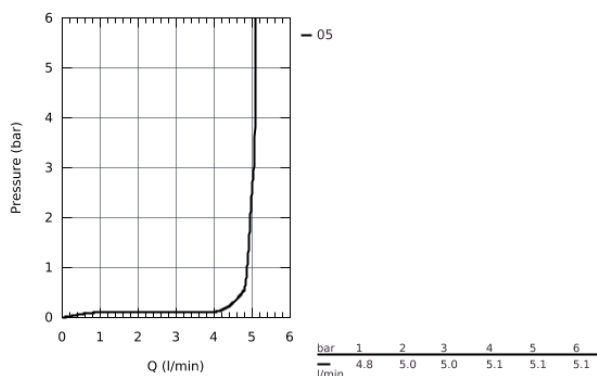

22 054 001 СМЕСИТЕЛЬ ОДНОРЫЧАЖНЫЙ ДЛЯ РАКОВИНЫ DN 15 S-SIZE

ОПИСАНИЕ ПРОДУКТА

- монтаж на одно отверстие
- металлический рычаг
- **GROHE Longlife ES** Керамический картридж 28 мм с энергосберегающей функцией (подача холодной воды при центральном положении рычага)
- с ограничителем температуры
- **GROHE StarLight** хромированная поверхность
-
- **GROHE Zero** Раздельные пути подачи воды - не содержит никеля и свинца
- **GROHE EcoJoy** - 5,7 л/мин
- система быстрого монтажа
- рычажный донный клапан 1 1/4", пластик
- гибкая подводка
- **профессиональная серия**

22 054 001 СМЕСИТЕЛЬ ОДНОРЫЧАЖНЫЙ ДЛЯ РАКОВИНЫ DN 15
S-SIZE

ЗАПАСНЫЕ ЧАСТИ

- 1: Cartridge (Order-nr. 48518000)
- 2: Pop-up rod (Order-nr. 46739000)
- 3: Mousseur (Order-nr. 48159000)
- 4: Shank mounting kit (Order-nr. 46249000)
- 5: Waste set 1 1/4" (Order-nr. 28910000)
- 6: Eccentric rod (Order-nr. 07341000)*
- 7: Монтажный ключ (Order-nr. 19017000)*