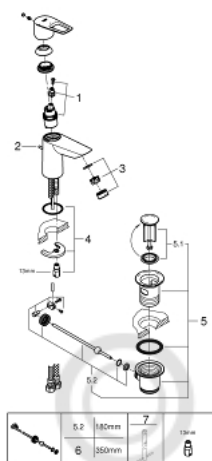

22 054 001 СМЕСИТЕЛЬ ОДНОРЫЧАЖНЫЙ ДЛЯ РАКОВИНЫ DN 15 S-SIZE

ОПИСАНИЕ ПРОДУКТА

- монтаж на одно отверстие
- металлический рычаг
- **GROHE Longlife ES** Керамический картридж 28 мм с энергосберегающей функцией (подача холодной воды при центральном положении рычага)
- с ограничителем температуры
- **GROHE StarLight** хромированная поверхность
-
- **GROHE Zero** Раздельные пути подачи воды - не содержит никеля и свинца
- **GROHE EcoJoy** - 5,7 л/мин
- система быстрого монтажа
- рычажный донный клапан 1 1/4", пластик
- гибкая подводка
- **профессиональная серия**

22 054 001 СМЕСИТЕЛЬ ОДНОРЫЧАЖНЫЙ ДЛЯ РАКОВИНЫ DN 15
S-SIZE

ЗАПАСНЫЕ ЧАСТИ

- 1: Cartridge (Order-nr. 48518000)
- 2: Pop-up rod (Order-nr. 46739000)
- 3: Mousseur (Order-nr. 48159000)
- 4: Shank mounting kit (Order-nr. 46249000)
- 5: Waste set 1 1/4" (Order-nr. 28910000)
- 6: Eccentric rod (Order-nr. 07341000)*
- 7: Монтажный ключ (Order-nr. 19017000)*