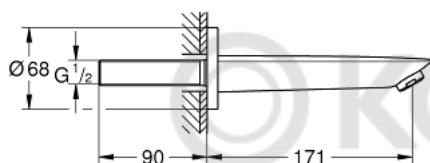

### ОПИСАНИЕ ПРОДУКТА

- настенный монтаж
- **GROHE StarLight** хромированная поверхность
- аэратор
- вынос 171 мм
- внешняя резьба 1/2"

13 255 001 **BAU COSMOPOLITAN ИЗЛИВ ДЛЯ ВАННЫ**

**ЗАПАСНЫЕ ЧАСТИ**

1: Mousseur (Order-nr. 13952000)