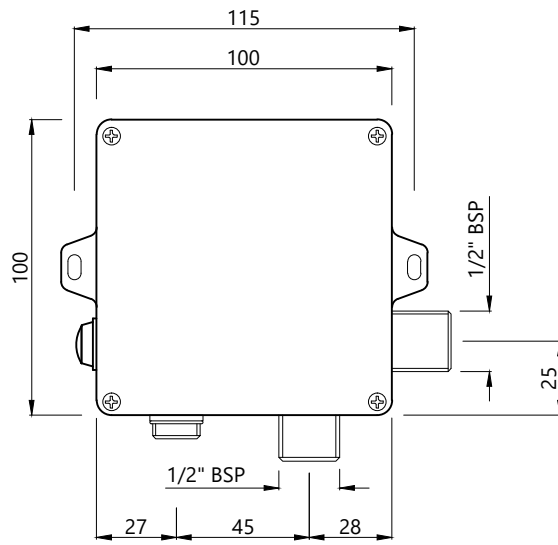

Cat. No.-SNR-15017PM

KOMFORT