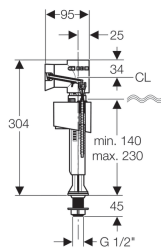

Впускной клапан Geberit, тип 340, подвод воды снизу, 1/2", ниппель пластиковый

Цели применения

- Для смывных бачков наружного монтажа Geberit с подводом воды снизу
- Для слабозагрязненных бытовых сточных вод (дождевой воды), при наличии фильтровальной установки
- Для керамических бачков
- Для питьевой воды
- Для подводов воды 1/2"

Характеристики

- Регулируемая высота наполнения

- Подвод воды снизу
- Нарезной ниппель из пластика

Технические характеристики

Гидравлическое давление	0.1-10 бар
Уровень шума при 3 бар	18 дБ (A)
Уровень шума при 5 бар	23 дБ (A)
Максимальная температура хранения	40 °C
Максимальная температура воды	25 °C