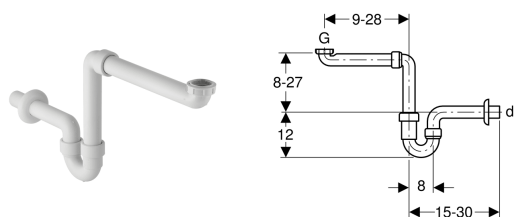

**Сифон Geberit, для умывальника, компактная модель, горизонтальный выпуск**

**Цели применения**

- Для компактного подключения умывальника в мебели ванной комнаты

**Характеристики**

- Контроль качества согласно стандарту EN 274-3
- Компактная модель

**Технические характеристики**

Высота гидрозатвора	70 мм
Материал	Пластик

**Объем поставки**

- Уплотнение
- Соединительное колено
- Соединительное колено с накидной гайкой
- Стенная розетка

Арт. №	Поверхность/цвет	d, ø	G
151.107.11.1	Белый «Alpine»	40 мм	1 1/2 x 1 1/4 "