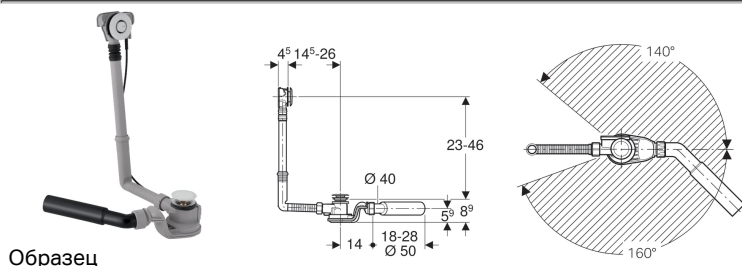

Слив-перелив для ванны Geberit с системой нажатия PushControl, d52, длина 26 см, с декоративным комплектом и соединительным коленом

Образец

Цели применения

- Для ванн из стали, пластика или чугуна
- Для ванн стандартных размеров
- Для ванн со сливным отверстием \varnothing 52 мм

Характеристики

- Контроль качества согласно стандарту EN 274-3
- Кнопка заподлицо с поверхностью ванны
- С переливом
- Двусторонние уплотнения на сливе и переливе
- Головка перелива может крепиться в определенном направлении

Технические характеристики

Пропускная способность слива	1 л/с
Пропускная способность перелива	0.65 л/с
Высота гидрозатвора	50 мм

Объем поставки

- Донный клапан
- Сифон
- Соединительное колено 45° из ПНД, \varnothing 40/50 мм
- Финишный комплект
- Защитная крышка
- Крепеж

Арт. №	Цвет/поверхность	
150.755.21.1	Глянцевый хром	
150.758.21.1	Глянцевый хром	Новый

Принадлежности

- Сливной фитинг Geberit в комплекте, для акриловых ванн с переливом