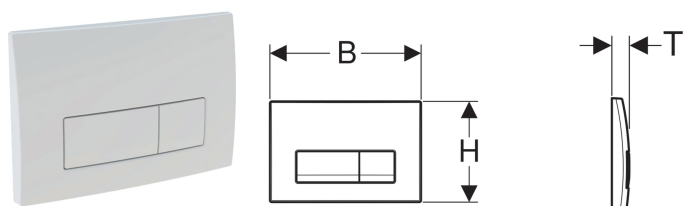

Смывная клавиша Geberit Delta51, двойной смыв

Образец

Цели применения

- Для задействования смыва из смывного бачка скрытого монтажа Geberit Delta

Характеристики

- Фронтальная установка

Технические характеристики

Усилие привода | < 20 Н

Объем поставки

- Монтажная рама
- 2 толкателя привода смыва
- Крепеж

Арт. №	Цвет/поверхность	Материал	В	Н	Т
115.105.11.1	Альпийский белый	Пластик	24.6 см	16.4 см	2.6 см
115.105.21.1	Глянцевый хром	Пластик	24.6 см	16.4 см	2.6 см
115.105.46.1	Матовый хром	Пластик	24.6 см	16.4 см	2.6 см

Принадлежности

- Удлинительный комплект Geberit для смывных бачков скрытого монтажа Delta и Tinline