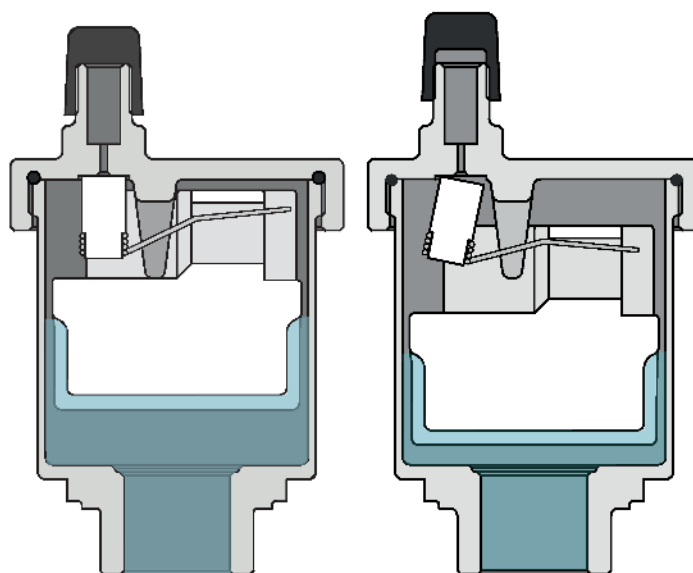

Открытый клапан

Принцип действия

Аккумуляция воздуха в корпусе воздухоотводчика создает компрессию, и поплавок опускается на рычажок, который открывает затвор, так производится выброс воздуха.

Воздухоотводчик срабатывает при оптимальном давлении в 6 бар.

Если давление выше, то эффективность сброса снижается.

Закрытый клапан