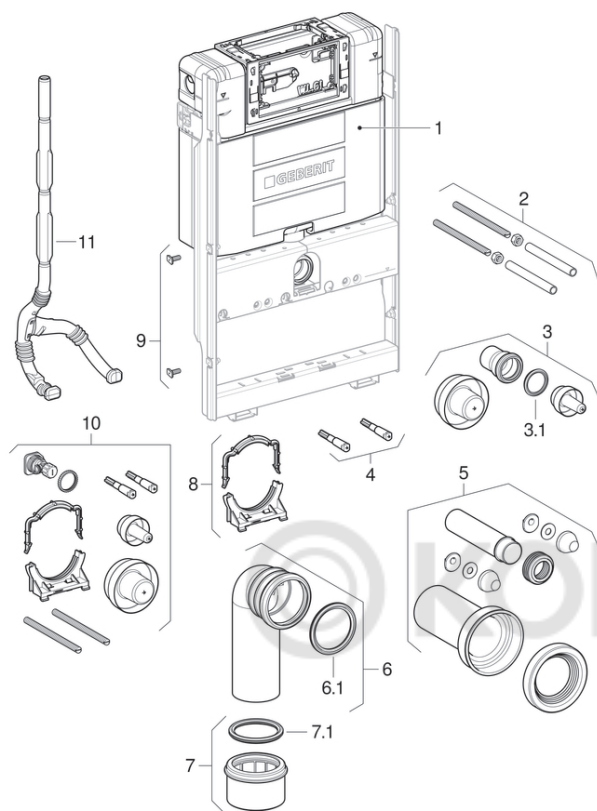

Монтажные элементы Geberit GIS для подвешного унитаза, со смывным бачком скрытого монтажа Omega 12 см

2014 -

Бренд Geberit

Тип Omega 12 cm

Характеристики

Год начала выпуска	2014
Название модели	Omega 12 cm

Действительно для изделия

461.141.00.1 461.151.00.1 461.160.00.1

#	Арт. №	Наименование	Примечания
1	SPT_461058	Смывные бачки скрытого монтажа Omega 12 см	
2	240.189.00.1	Шпильки M12, 2 шт.	
3.1	362.771.00.1	Кольцо д.50 мм для патрубкa смывного бачка	
5	152.426.46.1	Подсоединительный комплект Geberit для подвешного унитаза, длина 18,5 см: d=90мм, d1=45мм, Матовый хром	
5	SPT_461591	Комплекты для подключения напольного и подвешного унитаза	
6	366.061.16.1	Соединительное колено Geberit PE, 90°, для подвешного унитаза: d=90мм, d1=90мм	
7	367.928.16.1	Переходная муфта Geberit PE: d1=90мм, d2=110мм	
7.1	387.282.00.1	Кольцевое уплотнение EPDM d90 f Kombifix	
8	242.012.00.1	Хомут фиксатор патрубкa смыва в сборе	
9	461.006.00.1	Резьбовая гайка Geberit	
10	241.871.00.1	Монтажные принадлежности для монтажного элемента Geberit GIS для подвешного унитаза, 114 см, со смывным бачком скрыто	
11	242.886.00.1	Geberit conduit pipe with branch	