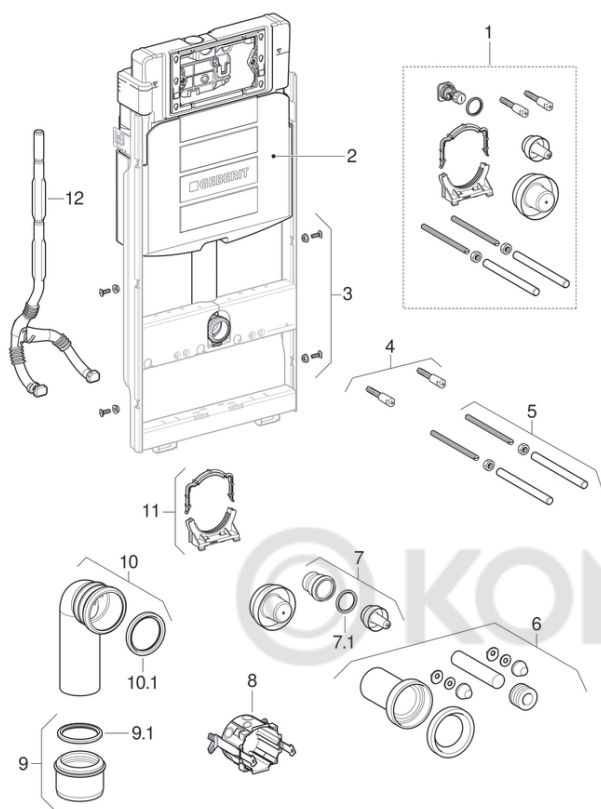

Монтажные элементы Geberit GIS для подвешенного унитаза, со смывным бачком скрытого монтажа Sigma 12 см (UP320)

2008 -

Бренд Geberit

Тип Sigma 12 cm

Характеристики

Год начала выпуска	2008
Название модели	UP320 / Sigma 12 cm

Действительно для изделия

461.311.00.5 461.370.00.5

#	Арт. №	Наименование	Примечания
1	241.871.00.1	Монтажные принадлежности для монтажного элемента Geberit GIS для подвешенного унитаза, 114 см, со смывным бачком скрыто	
2	SPT_461050	Смывные бачки скрытого монтажа Sigma 12 см (UP320)	
3	461.006.00.1	Резьбовая гайка Geberit	Multipack
5	240.189.00.1	Шпильки M12, 2 шт.	
6	152.426.46.1	Подсоединительный комплект Geberit для подвешенного унитаза, длина 18,5 см: d=90мм, d1=45мм, Матовый хром	
6	SPT_461591	Комплекты для подключения напольного и подвешенного унитаза	
7.1	362.771.00.1	Кольцо д.50 мм для патрубка смывного бачка	
8	241.302.00.1	Монтажный подрозетник Geberit для пустотелых перегородок и капитальных стен	Подходит для системы очистки воздуха с функцией фильтрации
9	367.928.16.1	Переходная муфта Geberit PE: d1=90мм, d2=110мм	
9.1 / 10.1	387.282.00.1	Кольцевое уплотнение EPDM d90 f Kombifix	
10	366.061.16.1	Соединительное колено Geberit PE, 90°, для подвешенного унитаза: d=90мм, d1=90мм	
11	242.012.00.1	Хомут фиксатор патрубка смыва в сборе	

#	Арт. №	Наименование	Примечания
12	242.886.00.1	Geberit conduit pipe with branch	Начиная с 2013 г.

 **KOMFORT**