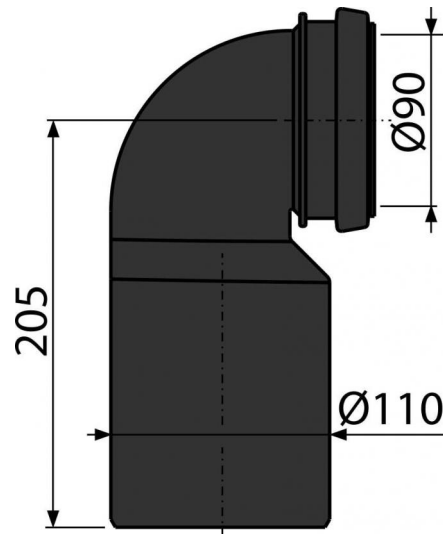

**M906**

Колено стока, комплект DN90/110

**Область применения**

Для скрытых систем инсталляции  
Для подключения подвесного унитаза к вертикально расположенному  
выводу канализационной трубы

**Свойства**

- Материал: полиэтилен

**Содержание комплекта**

- Уплотнительное кольцо
- Стоковое колено Ø90/110 мм
- Прокладка

**Код заказа, Логистическая информация**

| Код  | EAN           | Вес<br>(шт   упаковка   паллета) | Размеры<br>(шт   упаковка)   | Количество<br>(упаковка   паллета) |
|------|---------------|----------------------------------|------------------------------|------------------------------------|
| M906 | 8595580501891 | 0,3996   7,9920   147,8720 кг    | 250×120×110   590×430×390 мм | 20   320 шт                        |