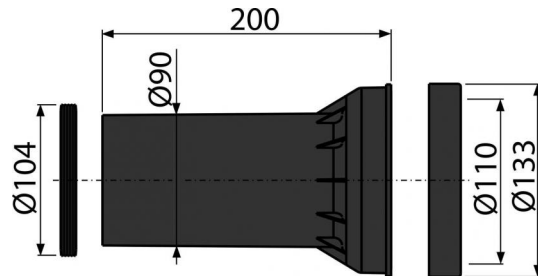

M902

Прокладка + патрубок + прокладка патрубка

**Область применения**

Для подключения подвесного унитаза к стокам
Для скрытых систем инсталляции

Свойства

- Материал: полипропилен

Содержание комплекта

- Патрубок сливной для подключения подвесного унитаза к стокам, полипропилен, Ø90 мм, с прокладками
- Прокладка 2 шт.

Код заказа, Логистическая информация

Код	EAN	Вес (шт упаковка паллета)	Размеры (шт упаковка)	Количество (упаковка паллета)
M902	8595580501860	0,3236 6,4720 123,5520 кг	200×133×133 590×430×390 мм	20 320 шт