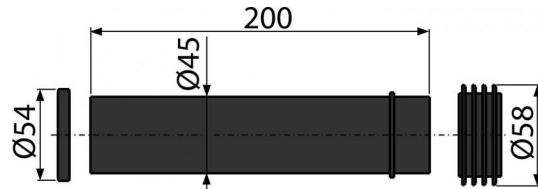

M901

Прокладка + патрубок + гофрированная прокладка 45×58×25

**Область применения**

Для подключения воды к к подвесному унитазу
Для скрытых систем инсталляции

Свойства

- Материал: полипропилен

Содержание комплекта

- Соединительный патрубок для подключения подвесного унитаза к бачку, ПП, Ø45 мм
- Прокладка
- Гофрированная вставка 45×58×25 мм

Код заказа, Логистическая информация

Код	EAN	Вес (шт упаковка паллета)	Размеры (шт упаковка)	Количество (упаковка паллета)
M901	8595580501853	0,1006 5,0300 100,4800 кг	200×58×58 590×430×390 мм	50 800 шт