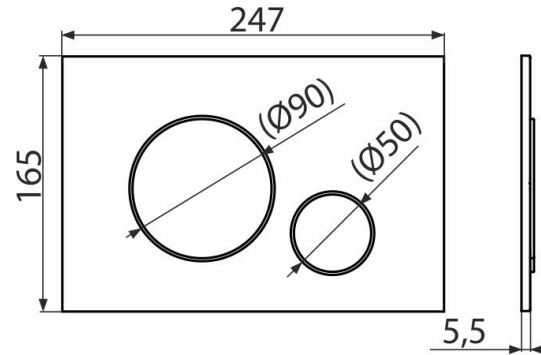

M671 THIN

Кнопка управления для скрытых систем инсталляции, хром-глянец

Область применения

Для скрытых систем инсталляции и бачков для замуровывания в стену

Свойства

- Двойной смык, механический принцип действия
- Совместимость со всеми скрытыми системами инсталляции Alcaplast
- Материал: пластик
- Поверхностная отделка: хром глянцевый
- Кнопка минимально выступает над плиткой благодаря толщине всего 5,5 мм

Содержание комплекта

- Шаблон для установки кнопок управления
- Винт промывочного механизма 2 шт.
- Кнопка
- Монтажная рама для установки кнопки
- Резьбовое крепление монтажной рамы кнопки 2 шт.

Код заказа, Логистическая информация

Код	EAN	Вес (шт | упаковка | паллета)	Размеры (шт | упаковка)	Количество (упаковка | паллета)
M671	8595580562670	Chrom-lesk 0,3368 | 8,4200 | 255,7600 кг	250×170×36 | 595×395×245 MM	25 | 700 шт

Гарантии

2/2 лет

Таможенный код

39269097

Технические параметры

- Действующая сила < 20 N