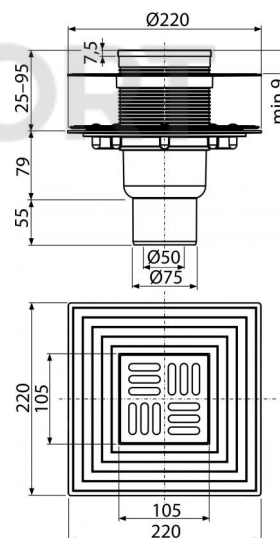

APV2324

Сливной трап 105×105/50/75 мм прямой сток, решетка из нержавеющей стали, фланец из нержавеющей стали, воротник изоляции 2-го уровня, гидрозатвор комбинированный SMART

Область применения

Для безбарьерного доступа
Для водоотведения на уровне пола
Для внутренних помещений, где не ожидается регулярное использование сливного трапа (прачечные, котельные, подвалы)

Свойства

- Гидрозатвор – комбинированный SMART
- Совместимость с другими составными частями сливного трапа, включительно мокрого, сухого и комбинированного гидрозатвора SMART
- Воротник с 2-х уровневой изоляцией для армирования стяжки под плиткой
- Материал: нержавеющая сталь AISI 304, DIN 1.4301
- Материал: полипропилен, устойчивый к механическим, химическим и термическим повреждениям
- Вручную легко чистящийся сифон, вплоть до сточной трубы
- Решетка из нержавеющей стали 102×102×5 мм
- Воротник из нержавеющей стали для надежного соединения с гидроизоляцией укладочного типа
- Прямое подключение к канализационному стоку Ø50/75 мм
- Широкий изоляционный воротник для удобного монтажа укладочной гидроизоляции пола
- Водяной столб и механическая заслонка эффективно препятствуют проникновению неприятного запаха из канализации
- Регулируемая по высоте горловина 25–95 мм

Содержание комплекта

- Горловина сливного трапа 105×105 мм
- Гидрозатвор – комбинированный SMART
- Воротник с 2-х уровневой изоляцией, внутреннее отверстие Ø105 мм
- Решетка из нержавеющей стали
- Фланец из нержавеющей стали + монтажный набор
- Комплект прокладок
- Корпус сливного трапа с прямым подключением к стоку Ø50/75 мм

Гарантии Таможенный кодСвойства

2/6 лет 39269097 EN 1253

Технические параметры

- Общая высота монтажа 159-229 mm
- Сточная труба 75/50 mm
- Скорость стока воды 37 l/min
- Класс нагрузки K3 300 kg
- Гидрозатвор 30 mm