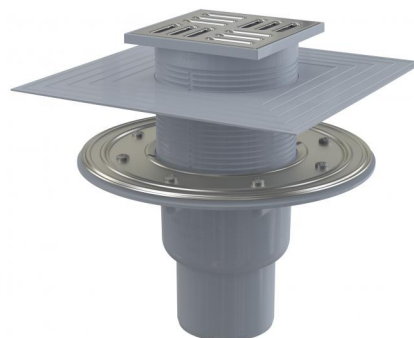

APV2324

Сливной трап 105×105/50/75 мм прямой сток, решетка из нержавеющей стали, фланец из нержавеющей стали, воротник изоляции 2-го уровня, гидрозатвор комбинированный SMART

Область применения

Для безбарьерного доступа
Для водоотведения на уровне пола
Для внутренних помещений, где не ожидается регулярное использование сливного трапа (прачечные, котельные, подвалы)

Свойства

- Гидрозатвор – комбинированный SMART
- Совместимость с другими составными частями сливного трапа, включительно мокрого, сухого и комбинированного гидрозатвора SMART
- Воротник с 2-х уровневой изоляцией для армирования стяжки под плиткой
- Материал: нержавеющая сталь AISI 304, DIN 1.4301
- Материал: полипропилен, устойчивый к механическим, химическим и термическим повреждениям
- Вручную легко чистящийся сифон, вплоть до сточной трубы
- Решетка из нержавеющей стали 102×102×5 мм
- Воротник из нержавеющей стали для надежного соединения с гидроизоляцией укладочного типа
- Прямое подключение к канализационному стоку Ø50/75 мм
- Широкий изоляционный воротник для удобного монтажа укладочной гидроизоляции пола
- Водяной столб и механическая заслонка эффективно препятствуют проникновению неприятного запаха из канализации
- Регулируемая по высоте горловина 25–95 мм

Содержание комплекта

- Горловина сливного трапа 105×105 мм
- Гидрозатвор – комбинированный SMART
- Воротник с 2-х уровневой изоляцией, внутреннее отверстие Ø105 мм
- Решетка из нержавеющей стали
- Фланец из нержавеющей стали + монтажный набор
- Комплект прокладок
- Корпус сливного трапа с прямым подключением к стоку Ø50/75 мм