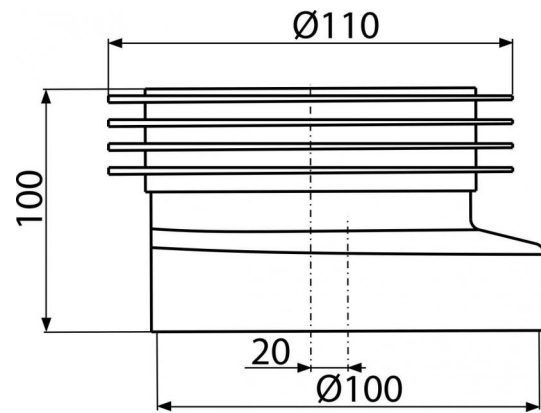

A990

Манжета для унитаза эксцентрическая

**Область применения**

Для вертикального подключения унитаза к стокам

Свойства

- Материал: PVC
- Прямое подключение к канализационному стоку Ø110 мм
- Смещение оси 20 мм

Содержание комплекта

- Манжета

Код заказа, Логистическая информация

Код	EAN	Вес (шт упаковка паллета)	Размеры (шт упаковка)	Количество (упаковка паллета)
A990	8594045931938	0,1948 9,7400 175,8400 кг	110×100×110 590×430×390 мм	50 800 шт