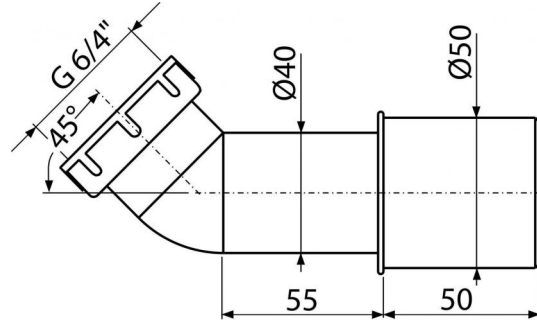

A52

Колено 45°

**Область применения**

Сифоны для душевых поддонов
Сифоны для ванн в комбинации с A53 6/4"

Свойства

- Материал: ABS
- Подключение к сливной трубе Ø40/50 мм

Содержание комплекта

- Колено 45°
- Прокладка

Код заказа, Логистическая информация

Код	EAN	Вес (шт упаковка паллета)	Размеры (шт упаковка)	Количество (упаковка паллета)
A52	8594045930696	0,0827 5,7550 181,1400 кг	170×50×120 590×240×390 мм	75 2100 шт