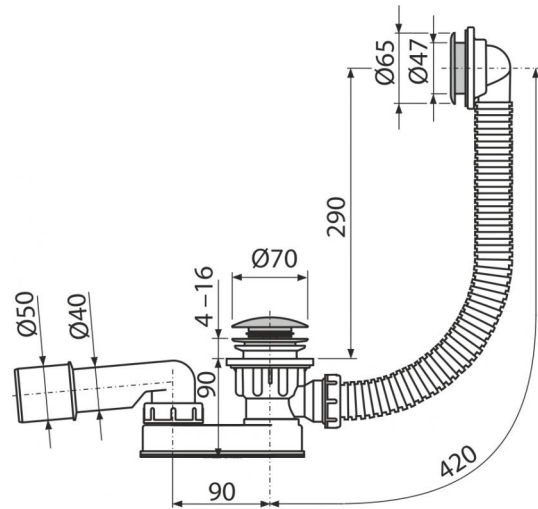

A506KM

Сифон для душевого поддона CLICK/CLACK, металл

**Область применения**

Для слива воды из глубокого душевого поддона
Для душевых поддонов с переливом

Свойства

- Гибкий шланг системы перелива
- Сниженная высота монтажа
- Закрытие сливного клапана системой CLICK/CLACK
- Слив-перелив система для душевых поддонов
- Мокрый гидрозатвор с вращающимся коленом

Содержание комплекта

- Монтажный комплект
- Хромированная стальная пробка
- Хромированная решетка слива из латуни
- Хромированная пластиковая решетка перелива
- Корпус сифона с системой перелива
- Гидрозатвор сифона из полипропилена, устойчив к термическим и химическим воздействиям

Код заказа, Логистическая информация

Код	EAN	Вес (шт упаковка паллета)	Размеры (шт упаковка)	Количество (упаковка паллета)
A506KM	8595580503604	0,5270 13,1575 230,5200 кг	370×100×200 590×430×390 мм	25 400 шт

Гарантии

2/3 лет

Таможенный код

39229000

Свойства

EN 274

Технические параметры

- Сопротивление гидрозатвора против давления 588 Па
- Сток воды 48,6 l/min
- Скорость перелива 42 l/min
- Термическая устойчивость 98 °C
- Гидрозатвор 50 мм