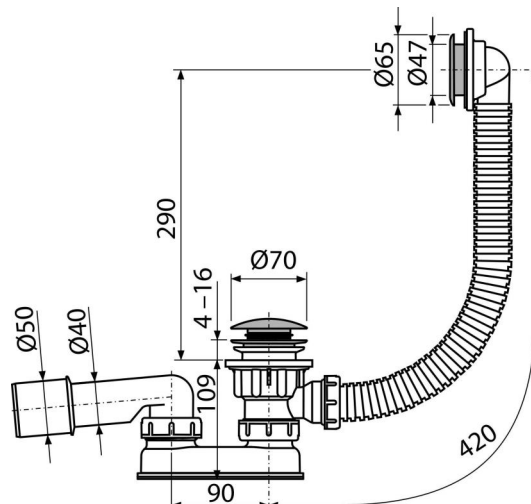

# A503KM

Сифон для душевого поддона CLICK/CLACK, металл

### Содержание комплекта

- Сливной ключ 6/4"
- Монтажный комплект
- Хромированная стальная пробка
- Хромированная решетка слива из латуни
- Хромированная пластиковая решетка перелива
- Корпус сифона с системой перелива
- Гидрозатвор сифона из полипропилена, сваренный ультразвуковым методом, устойчив к термическим и химическим воздействиям

### Код заказа, Логистическая информация

Код	EAN	Вес (шт   упаковка   паллета)	Размеры (шт   упаковка)	Количество (упаковка   паллета)
A503KM	8594045930467	0,4947   13,2775   232,4400 кг	400x100x210   595x435x395 мм	25   400 шт

### Технические параметры

- Сопротивление гидрозатвора против давления 588 Па
- Сток воды 48,6 l/min
- Скорость перелива 42 l/min
- Термическая устойчивость 95 °C
- Гидрозатвор 50 мм