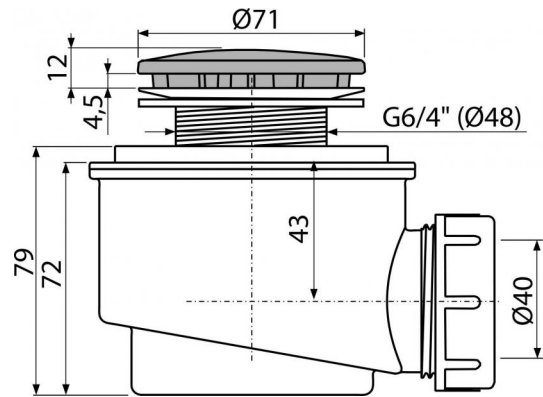

**A47CR-50**

Сифон для душевого поддона, хром

**Область применения**

Для слива воды из душевых поддонов

Для душевых поддонов без перелива

Для душевых поддонов со сливным отверстием Ø50 мм

**Свойства**

- Материал: полипропилен, устойчивый к термическим и химическим воздействиям
- Сток можно подключить с помощью колена A52
- Самочищающаяся конструкция сифона
- Высота монтажа 79 мм
- Извлекаемый фильтр для загрязнений

**Содержание комплекта**

- Монтажный комплект
- Хромированная крышка сифона
- Корпус сифона

**Код заказа, Логистическая информация**

Код	EAN	50 MM	Вес (шт   упаковка   паллета)	Размеры (шт   упаковка)	Количество (упаковка   паллета)
A47CR-50	8594045934014		0,2083   6,4000   199,2000 кг	140×100×140   590×240×390 мм	30   840 шт

**Гарантии** 2/3 лет  
**Таможенный код** 39229000  
**Свойства** EN 274

**Технические параметры**

- Сток воды 48 l/min
- Термическая устойчивость 95 °C
- Гидрозатвор 50 мм