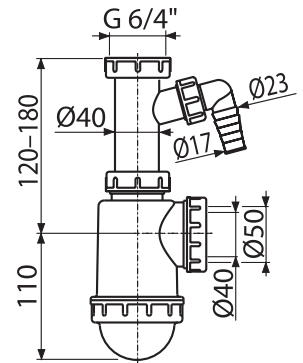

Нормы и стандарты:

ČSN EN 274

Технические параметры:

| | |
|----------------------------|------------|
| Гидрозатвор | 53 мм |
| Скорость стока воды | 44 л/мин. |
| Термическая устойчивость | 95° С |
| Диаметр шлангового штуцера | 17 – 23 мм |

Содержание комплекта:

- Корпус сифона со штуцером
- Резьбовое соединение 6/4" для подключения слива мойки или раковины

Логистическая информация:

| | |
|-----------------------|---------------|
| Вес (шт.) | 0,2578 кг |
| Размеры (шт.) | 260x140x90 мм |
| Количество (упаковка) | 25 шт. |
| Количество (паллета) | 700 шт. |

Обозначение продукта:

| | |
|---------------|---------------|
| Артикул | EAN |
| A443P-DN50/40 | 8594045937558 |

KOMFORT