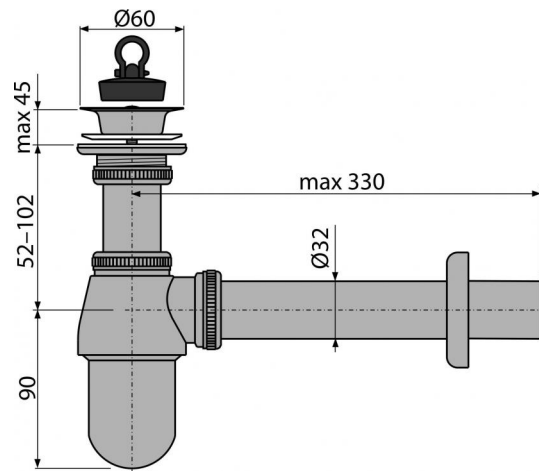

A437

Сифон для умывальника DN32 с донным клапаном 5/4", металл

**Область применения**

Для умывальников

Свойства

- Материал: латунь с хромированным покрытием
- Подключение к стоковой трубе Ø32 мм
- Комплект цельнометаллического сифона и сливного клапана раковины
- Повышенная устойчивость к механическим повреждениям

Содержание комплекта

- Сливная решетка из нержавеющей стали
- Корпус сифона
- Пробка из ПВХ

Код заказа, Логистическая информация

Код	EAN	Вес (шт упаковка паллета)	Размеры (шт упаковка)	Количество (упаковка паллета)
A437	8595580520588	0,7187 14,3740 422,4720 кг	320×60×110 590×240×390 MM	20 560 шт

Гарантии

2/3 лет

Таможенный кодСвойства

74182000 EN 274

Технические параметры

- Сток воды 34 l/min
- Термическая устойчивость 95 °C
- Гидрозатвор 50 mm