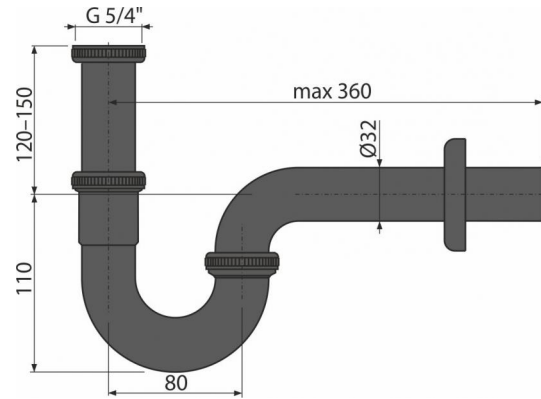

**A4320BLACK**

Сифон для умывальника DN32, U-форма с накидной гайкой 5/4", черный-мат

**Область применения**

Для умывальников

**Свойства**

- Цвет: черный-мат
- Хромированный металлический колпачок с покрытием черный-мат
- Подключение к стоковой трубе Ø32 мм
- Повышенная устойчивость к механическим повреждениям

**Содержание комплекта**

- Резьбовое соединение 5/4" для подключения слива раковины или биде
- Обрамление металлическое
- Корпус сифона

**Код заказа, Логистическая информация**

Код	EAN	Вес (шт   упаковка   паллета)	Размеры (шт   упаковка)	Количество (упаковка   паллета)
A4320BLACK	8595580558680	0,4197   8,3940   255,0320 кг	350×120×43   590×390×240 MM	20   560 шт

**Гарантии**

2/3 лет

**Таможенный кодСвойства**

74182000

EN 274

**Технические параметры**

- Сток воды 36 l/min
- Термическая устойчивость 95 °C
- Гидрозатвор 62 mm