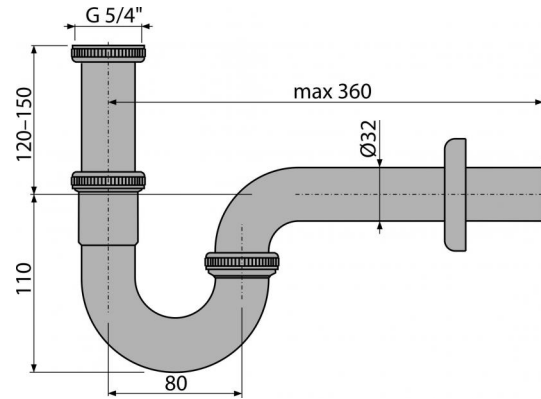

**A4320**

Сифон для умывальника DN32, U-форма с накидной гайкой 5/4", металл

**Область применения**

Для умывальников

**Свойства**

- Материал: латунь с хромированным покрытием
- Подключение к стоковой трубе Ø32 мм
- Повышенная устойчивость к механическим повреждениям

**Содержание комплекта**

- Резьбовое соединение 5/4" для подключения слива раковины или биде
- Обрамление металлическое
- Корпус сифона

**Код заказа, Логистическая информация**

Код	EAN	Вес (шт   упаковка   паллета)	Размеры (шт   упаковка)	Количество (упаковка   паллета)
A4320	8595580518677	0,4197   8,3940   255,0320 кг	350x120x43   590x390x240 MM	20   560 шт

**Гарантии**

2/3 лет

**Таможенный кодСвойства**

74182000

EN 274

**Технические параметры**

- Сток воды 36 l/min
- Термическая устойчивость 95 °C
- Гидрозатвор 62 mm